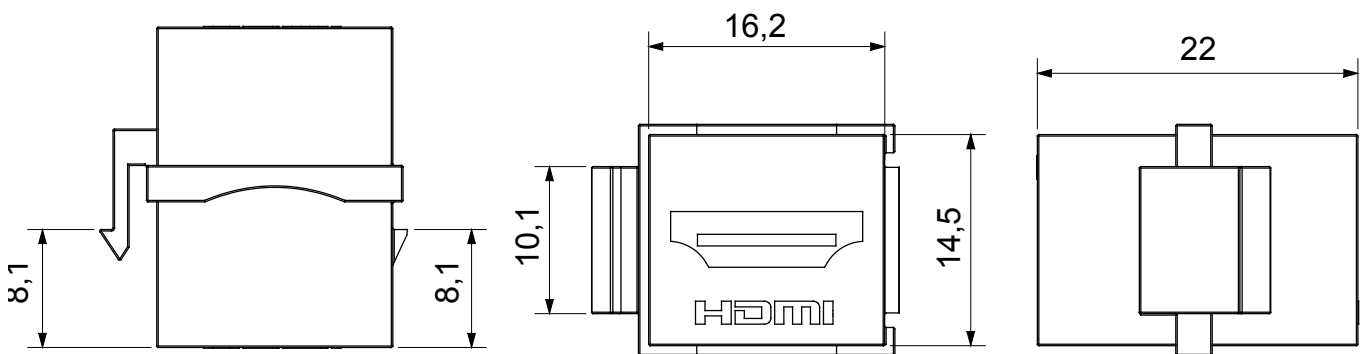

Categoría	Toma de datos	Descripción	Acoplador HDMI
Tipo	Hembra/Hembra	Compatibilidad	Keystone Jack
Material	Tecnopolímero	Código Electrocod	3722

DIMENSIONAL

MARCAS/APROBACIONES