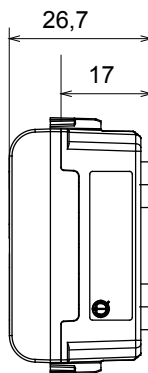

Amplia gama de dispositivos de control, tomas de corriente (que cumplen con las normas nacionales e internacionales), tomas de señal, dispositivos para el control de la climatización y gestión del confort, señalización de alarmas técnicas y gestión de la iluminación de emergencia. Los dispositivos modulares ChoruSmart están disponibles en cinco colores: blanco brillante, blanco satinado, beige natural, negro satinado y titanio pintado, y en diferentes tamaños: 1/2, 1, 2 y 3 módulos. Gracias a los soportes de marco para cajas rectangulares, cuadradas y redondas, podrá crear numerosas combinaciones con la gama de placas ChoruSmart.

Categoría	Lámpara de señalización	Símbolo	DND+MUR
Color	Blanco brillante	Color difusor	Opal
Norma de referencia	EN 62094-1	Termopresión con bola	125 °C
Prueba del hilo incandescente	850 °C	N. módulos	1
Código Electrocod	0781		

DIMENSIONAL

SIMBOLOGÍA TÉCNICA

MARCAS/APROBACIONES