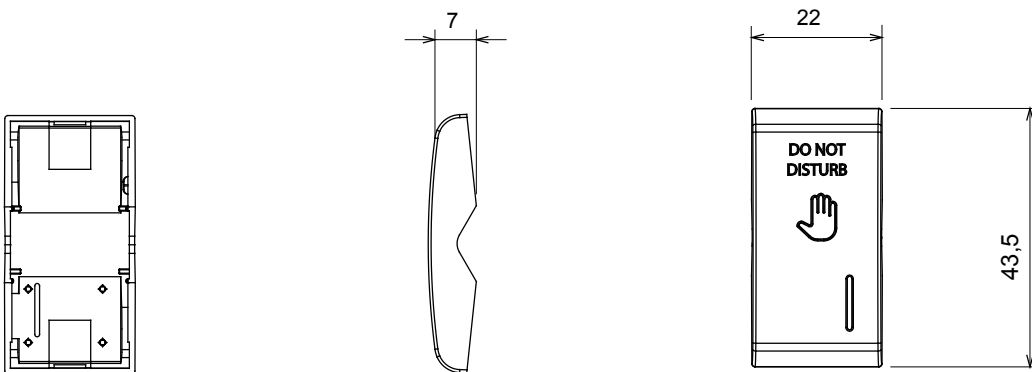

Amplia gama de dispositivos de control, tomas de corriente (que cumplen con las normas nacionales e internacionales), tomas de señal, dispositivos para el control de la climatización y gestión del confort, señalización de alarmas técnicas y gestión de la iluminación de emergencia. Los dispositivos modulares ChoruSmart están disponibles en cinco colores: blanco brillante, blanco satinado, beige natural, negro satinado y titanio pintado, y en diferentes tamaños: 1/2, 1, 2 y 3 módulos. Gracias a los soportes de marco para cajas rectangulares, cuadradas y redondas, podrá crear numerosas combinaciones con la gama de placas ChoruSmart.

Categoría	Tecla intercambiable	Tecla	Con difusor
Símbolo	DND	Color	Blanco brillante
Norma de referencia	EN 60669-1	Termopresión con bola	125 °C
Prueba del hilo incandescente	850 °C	N. módulos	1
Código Electrocod	140		

DIMENSIONAL

SIMBOLOGÍA TÉCNICA

MARCAS/APROBACIONES