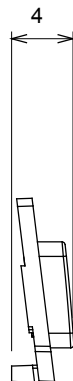

Amplia gama de dispositivos de control, tomas de corriente (que cumplen con las normas nacionales e internacionales), tomas de señal, dispositivos para el control de la climatización y gestión del confort, señalización de alarmas técnicas y gestión de la iluminación de emergencia. Los dispositivos modulares ChoruSmart están disponibles en cinco colores: blanco brillante, blanco satinado, beige natural, negro satinado y titanio pintado, y en diferentes tamaños: 1/2, 1, 2 y 3 módulos. Gracias a los soportes de marco para cajas rectangulares, cuadradas y redondas, podrá crear numerosas combinaciones con la gama de placas ChoruSmart.

Categoría	Símbolo intercambiable	Tipo	Retroiluminable
Color	Traslúcido	Norma de referencia	EN 60669-1
Termopresión con bola	125 °C	Prueba del hilo incandescente	850 °C
Apto para	Servicios genéricos	Símbolo	Dimmer aumento
Material	Tecnopolímero	Código Electrocod	0130

DIMENSIONAL

SIMBOLOGÍA TÉCNICA

MARCAS/APROBACIONES