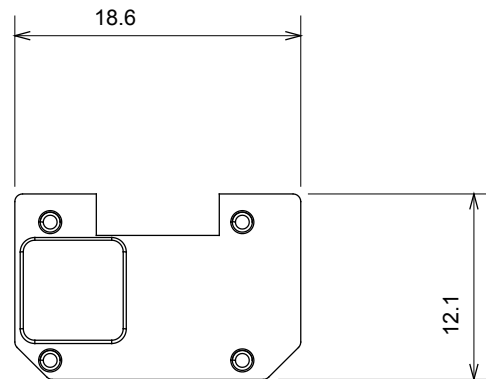

Amplia gama de dispositivos de control, tomas de corriente (que cumplen con las normas nacionales e internacionales), tomas de señal, dispositivos para el control de la climatización y gestión del confort, señalización de alarmas técnicas y gestión de la iluminación de emergencia. Los dispositivos modulares ChoruSmart están disponibles en cinco colores: blanco brillante, blanco satinado, beige natural, negro satinado y titanio pintado, y en diferentes tamaños: 1/2, 1, 2 y 3 módulos. Gracias a los soportes de marco para cajas rectangulares, cuadradas y redondas, podrá crear numerosas combinaciones con la gama de placas ChoruSmart.

Categoría	Símbolo intercambiable	Tipo	Retroiluminable
Color	Traslúcido	Norma de referencia	EN 60669-1
Termopresión con bola	125 °C	Prueba del hilo incandescente	850 °C
Apto para	Servicios genéricos	Símbolo	Neutro
Material	Tecnopolímero	Código Electrocod	0130

DIMENSIONAL

SIMBOLOGÍA TÉCNICA

MARCAS/APROBACIONES