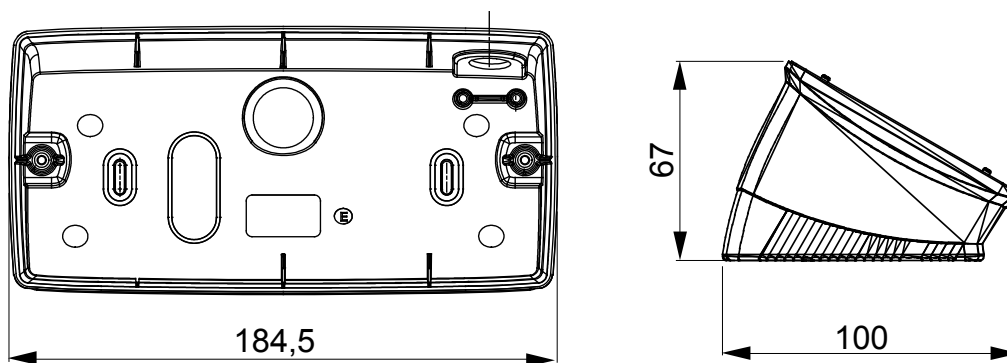

Gama de paneles de mesa, cajas de superficie y contenedores de pared autoportantes vacíos, adecuados para alojar dispositivos modulares ChorusSmart. Los paneles y cajas de pared, disponibles en blanco y negro, deben completarse con soporte ChorusSmart y placas One. Los contenedores autoportantes, en color gris RAL 7035, están disponibles con grado de protección IP40 e IP55: ambos están equipados con precortes rompibles, también la versión impermeable se suministra con una puerta con membrana anti-UV transparente. Las cajas y contenedores autoportantes están preparados para fijar el borne de tierra.

Descripción	6 módulos	Color	Satén blanco
Soporte	GW16806	Apto para placas	ONE
Par de apriete Tornillos de apriete	0.8 Newton/metro	Dim. exter. BxHxP (mm)	181x90x69
Test del hilo incandescente	650 °C	Termopresión con bola	70 °C
Norma de referencia	EN 60670-1	Código Electrocod	0122

### DIMENSIONAL