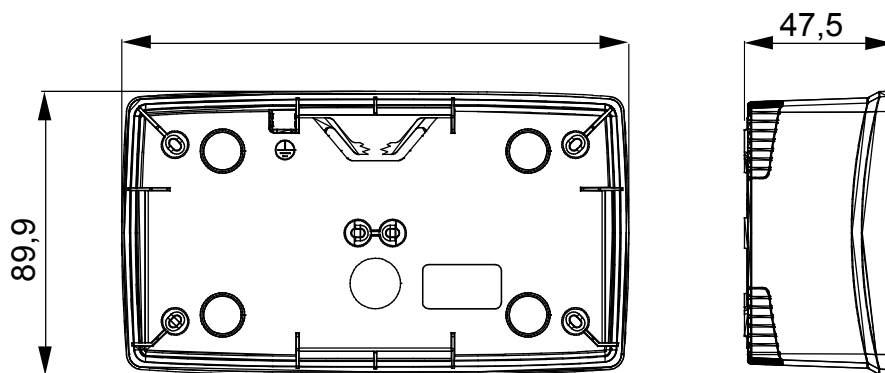

Gama de paneles de mesa, cajas de superficie y contenedores de pared autoportantes vacíos, adecuados para alojar dispositivos modulares ChorusSmart. Los paneles y cajas de pared, disponibles en blanco y negro, deben completarse con soporte ChorusSmart y placas One. Los contenedores autoportantes, en color gris RAL 7035, están disponibles con grado de protección IP40 e IP55: ambos están equipados con precortes rompibles, también la versión impermeable se suministra con una puerta con membrana anti-UV transparente. Las cajas y contenedores autoportantes están preparados para fijar el borne de tierra.

Descripción	2+2 módulos	Tipo	Horizontal
Color	Negro satinado	Características	Libre de halógenos
Soporte	GW16822	Apto para placas	ONE International
Par de apriete Tornillos de apriete	0.8 Newton/metro	Dim. exter. BxHxP (mm)	161x90x46
Test del hilo incandescente	650 °C	Termopresión con bola	70 °C
Norma de referencia	EN 60670-1	Temperatura de instalación	-5 +60 °C
Código Electrocod	0110		

DIMENSIONAL

SIMBOLOGÍA TÉCNICA

GWT

650 °C

70 °C

INSTALACIÓN

min

max