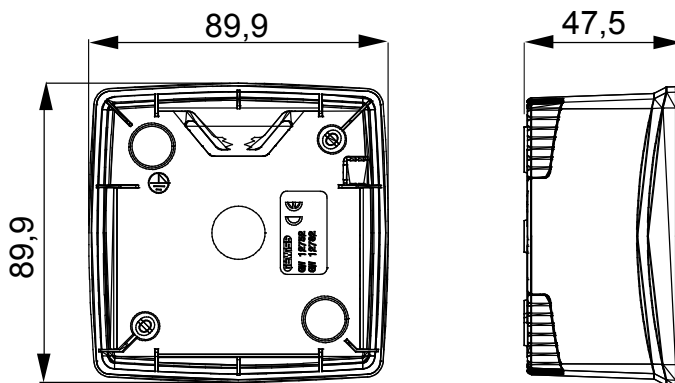

Gama de paneles de mesa, cajas de superficie y contenedores de pared autoportantes vacíos, adecuados para alojar dispositivos modulares ChorusSmart. Los paneles y cajas de pared, disponibles en blanco y negro, deben completarse con soporte ChorusSmart y placas One. Los contenedores autoportantes, en color gris RAL 7035, están disponibles con grado de protección IP40 e IP55: ambos están equipados con precortes rompibles, también la versión impermeable se suministra con una puerta con membrana anti-UV transparente. Las cajas y contenedores autoportantes están preparados para fijar el borne de tierra.

Descripción	2 módulos	Color	Negro satinado
Características	Libre de halógenos	Soporte	GW16822
Apto para placas	ONE International	Par de apriete Tornillos de apriete	0.8 Newton/metro
Dim. exter. BxHxP (mm)	90x90x46	Test del hilo incandescente	650 °C
Termopresión con bola	70 °C	Norma de referencia	EN 60670-1
Temperatura de instalación	-5 +60 °C	Código Electrocod	0110

### DIMENSIONAL