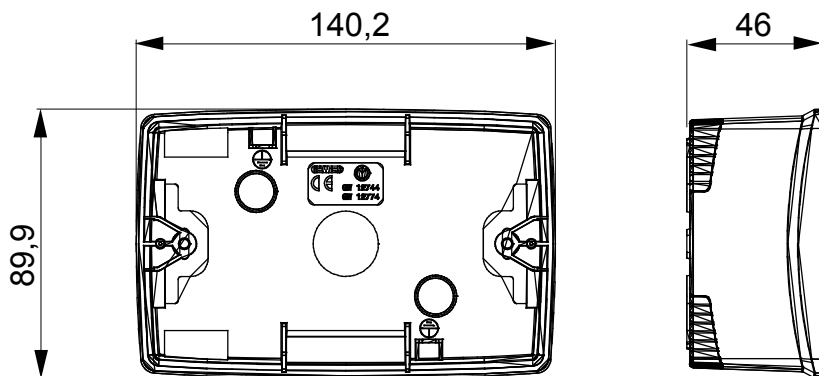

Gama de paneles de mesa, cajas de superficie y contenedores de pared autoportantes vacíos, adecuados para alojar dispositivos modulares ChorusSmart. Los paneles y cajas de pared, disponibles en blanco y negro, deben completarse con soporte ChorusSmart y placas One. Los contenedores autoportantes, en color gris RAL 7035, están disponibles con grado de protección IP40 e IP55: ambos están equipados con precortes rompibles, también la versión impermeable se suministra con una puerta con membrana anti-UV transparente. Las cajas y contenedores autoportantes están preparados para fijar el borne de tierra.

Descripción	4 módulos	Color	Negro satinado
Características	Libre de halógenos	Soporte	GW16804
Apto para placas	ONE	Par de apriete Tornillos de apriete	0.8 Newton/metro
Dim. exter. BxHxP (mm)	140x90x46	Test del hilo incandescente	650 °C
Termopresión con bola	70 °C	Norma de referencia	EN 60670-1
Temperatura de instalación	-5 +60 °C	Código Electrocod	0212

DIMENSIONAL

SIMBOLOGÍA TÉCNICA

GWT

650 °C

70 °C

INSTALACIÓN

MARCAS/APROBACIONES