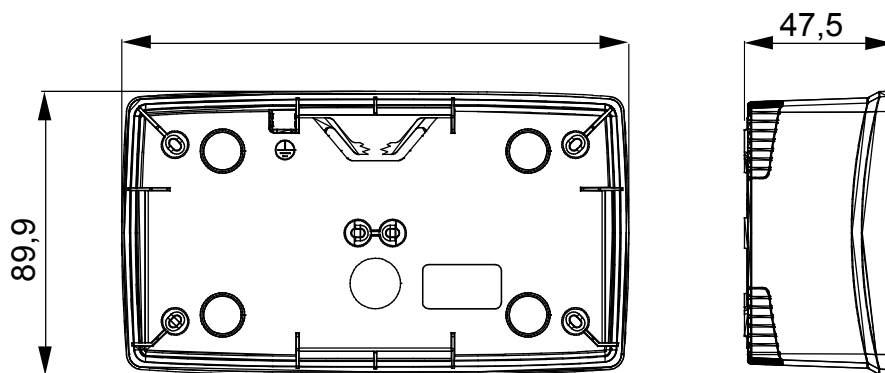

Gama de paneles de mesa, cajas de superficie y contenedores de pared autoportantes vacíos, adecuados para alojar dispositivos modulares ChorusSmart. Los paneles y cajas de pared, disponibles en blanco y negro, deben completarse con soporte ChorusSmart y placas One. Los contenedores autoportantes, en color gris RAL 7035, están disponibles con grado de protección IP40 e IP55: ambos están equipados con precortes rompibles, también la versión impermeable se suministra con una puerta con membrana anti-UV transparente. Las cajas y contenedores autoportantes están preparados para fijar el borne de tierra.

Descripción	2+2 módulos	Tipo	Horizontal
Color	Satén blanco	Características	Libre de halógenos
Soporte	GW16822	Apto para placas	ONE International
Par de apriete Tornillos de apriete	0.8 Newton/metro	Dim. exter. BxHxP (mm)	161x90x46
Test del hilo incandescente	650 °C	Termopresión con bola	70 °C
Norma de referencia	EN 60670-1	Temperatura de instalación	-5 +60 °C
Código Electrocod	0110		

DIMENSIONAL

SIMBOLOGÍA TÉCNICA

GWT

650 °C

70 °C

INSTALACIÓN

MARCAS/APROBACIONES