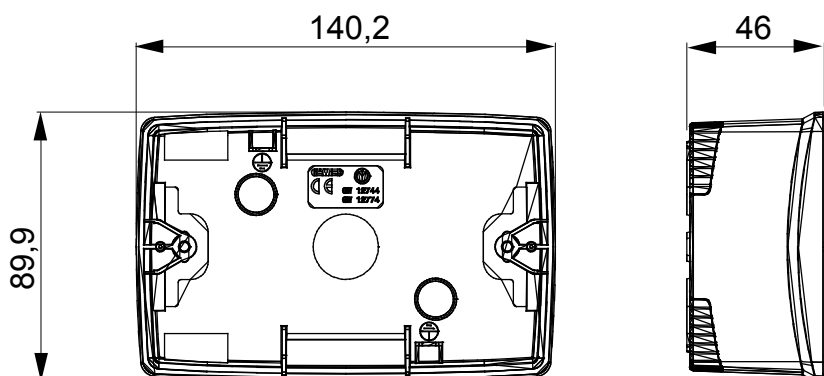

Gama de paneles de mesa, cajas de superficie y contenedores de pared autoportantes vacíos, adecuados para alojar dispositivos modulares ChorusSmart. Los paneles y cajas de pared, disponibles en blanco y negro, deben completarse con soporte ChorusSmart y placas One. Los contenedores autoportantes, en color gris RAL 7035, están disponibles con grado de protección IP40 e IP55: ambos están equipados con precortes rompibles, también la versión impermeable se suministra con una puerta con membrana anti-UV transparente. Las cajas y contenedores autoportantes están preparados para fijar el borne de tierra.

Descripción	4 módulos	Color	Satén blanco
Características	Libre de halógenos	Soporte	GW16804
Apto para placas	ONE	Par de apriete Tornillos de apriete	0.8 Newton/metro
Dim. exter. BxHxP (mm)	140x90x46	Test del hilo incandescente	650 °C
Termopresión con bola	70 °C	Norma de referencia	EN 60670-1
Temperatura de instalación	-5 +60 °C	Código Electrocod	0212

DIMENSIONAL

SIMBOLOGÍA TÉCNICA

GWT

650 °C

70 °C

INSTALACIÓN

MARCAS/APROBACIONES