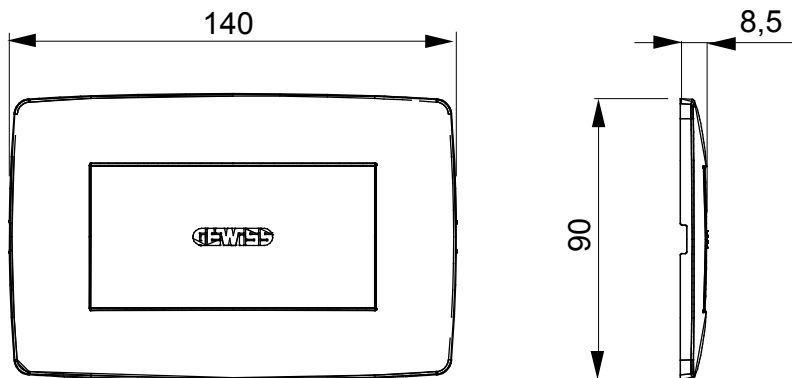

Gama de placas frontales para la serie de accesorios de cableado ChoruSmart, fabricadas en una amplia variedad de formas, colores, materiales y acabados. Incluye cinco formas diferentes (ONE, GEO, EGO, LUX, ICE y ICE Touch) para cajas rectangulares con una capacidad de hasta 12 módulos y 4 formas diferentes (ONE International, GEO International, EGO international y LUX International) adecuadas para cajas redondas / cuadradas, tanto individuales como enlazables en configuración horizontal o vertical, con una capacidad de 2 hasta 2 + 2 + 2 + 2 + 2 módulos . Todas las placas de la serie de accesorios de cableado ChoruSmart utilizan los mismos soportes, sin necesidad de adaptadores adicionales. La gama también incluye placas ciegas, placas estancas IP55 y placas para perfiles.

Descripción	4 módulos	Color	Negro brillante
Material	Tecnopolímero	Características	Libre de halógenos
Para montaje en soporte	GW16804, GW16804N	Para caja	Rectangular
Test del hilo incandescente	650 °C	Termopresión con bola	70 °C
Norma de referencia	EN 60669-1	Código Electrocod	0110

DIMENSIONAL

SIMBOLOGÍA TÉCNICA

GWT

650 °C

70 °C

MARCAS/APROBACIONES