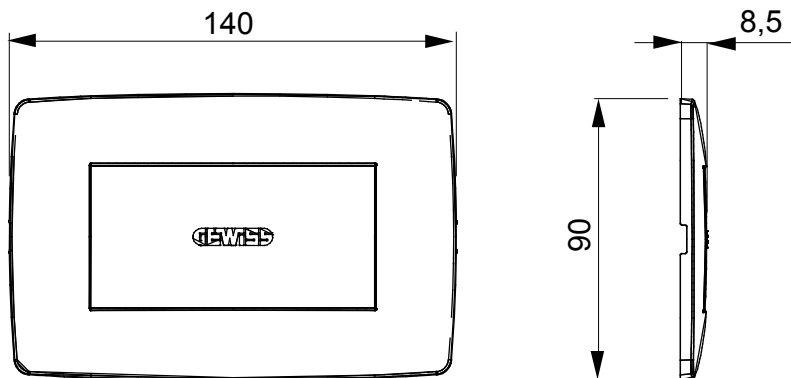

Gama de placas frontales para la serie de accesorios de cableado ChoruSmart, fabricadas en una amplia variedad de formas, colores, materiales y acabados. Incluye cinco formas diferentes (ONE, GEO, EGO, LUX, ICE y ICE Touch) para cajas rectangulares con una capacidad de hasta 12 módulos y 4 formas diferentes (ONE International, GEO International, EGO international y LUX International) adecuadas para cajas redondas / cuadradas, tanto individuales como enlazables en configuración horizontal o vertical, con una capacidad de 2 hasta 2 + 2 + 2 + 2 + 2 módulos . Todas las placas de la serie de accesorios de cableado ChoruSmart utilizan los mismos soportes, sin necesidad de adaptadores adicionales. La gama también incluye placas ciegas, placas estancas IP55 y placas para perfiles.

Descripción	4 módulos	Color	Blanco brillante
Material	Tecnopolímero	Características	Libre de halógenos
Para montaje en soporte	GW16804, GW16804N	Para caja	Rectangular
Test del hilo incandescente	650 °C	Termopresión con bola	70 °C
Norma de referencia	EN 60669-1	Código Electrocod	0110

DIMENSIONAL

SIMBOLOGÍA TÉCNICA

GWT

650 °C

70 °C

MARCAS/APROBACIONES