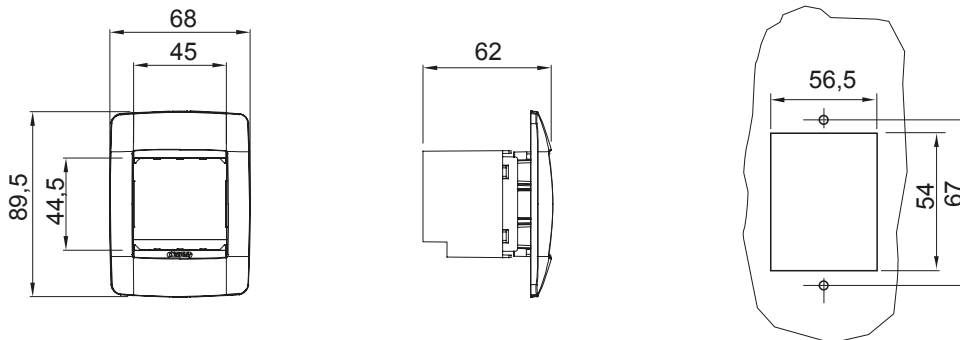

Gama de placas frontales para la serie de accesorios de cableado ChoruSmart, fabricadas en una amplia variedad de formas, colores, materiales y acabados. Incluye cinco formas diferentes (ONE, GEO, EGO, LUX, ICE y ICE Touch) para cajas rectangulares con una capacidad de hasta 12 módulos y 4 formas diferentes (ONE International, GEO International, EGO international y LUX International) adecuadas para cajas redondas / cuadradas, tanto individuales como enlazables en configuración horizontal o vertical, con una capacidad de 2 hasta 2 + 2 + 2 + 2 + 2 módulos . Todas las placas de la serie de accesorios de cableado ChoruSmart utilizan los mismos soportes, sin necesidad de adaptadores adicionales. La gama también incluye placas ciegas, placas estancas IP55 y placas para perfiles.

Descripción	2 módulos	Color placa	Blanco brillante
Acabado	Brillante	Características	Libre de halógenos
Test del hilo incandescente	650 °C	Termopresión con bola	70 °C
Norma de referencia	EN 60670-1	Código Electrocod	0110

DIMENSIONAL

SIMBOLOGÍA TÉCNICA

GWT

650 °C

70 °C

MARCAS/APROBACIONES