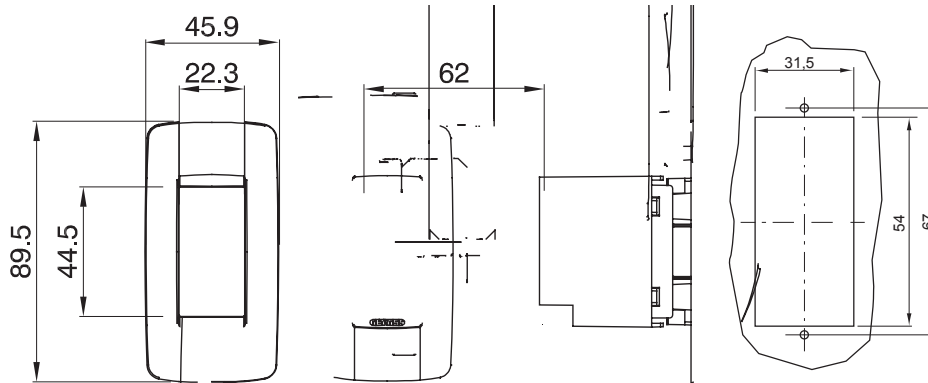

Gama de placas frontales para la serie de accesorios de cableado ChoruSmart, fabricadas en una amplia variedad de formas, colores, materiales y acabados. Incluye cinco formas diferentes (ONE, GEO, EGO, LUX, ICE y ICE Touch) para cajas rectangulares con una capacidad de hasta 12 módulos y 4 formas diferentes (ONE International, GEO International, EGO international y LUX International) adecuadas para cajas redondas / cuadradas, tanto individuales como enlazables en configuración horizontal o vertical, con una capacidad de 2 hasta 2 + 2 + 2 + 2 + 2 módulos . Todas las placas de la serie de accesorios de cableado ChoruSmart utilizan los mismos soportes, sin necesidad de adaptadores adicionales. La gama también incluye placas ciegas, placas estancas IP55 y placas para perfiles.

Descripción	1 módulo	Color placa	Negro brillante
Acabado	Brillante	Características	Libre de halógenos
Test del hilo incandescente	650 °C	Termopresión con bola	70 °C
Norma de referencia	EN 60670-1	Código Electrocod	0110

DIMENSIONAL

SIMBOLOGÍA TÉCNICA

GWT

650 °C

70 °C

MARCAS/APROBACIONES