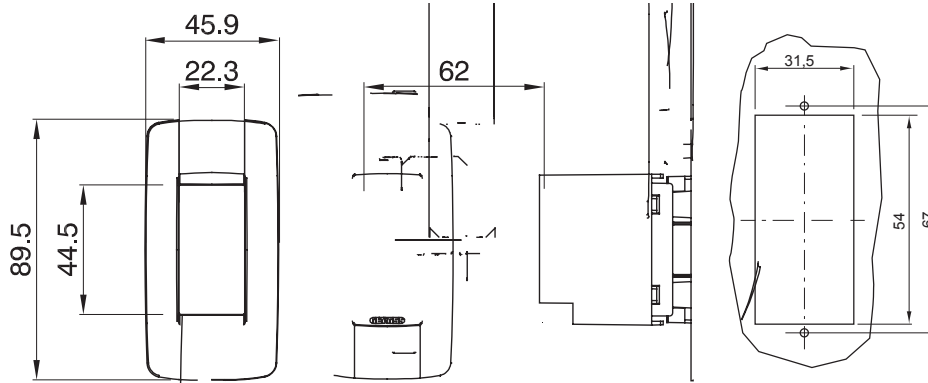

Gama de placas frontales para la serie de accesorios de cableado ChoruSmart, fabricadas en una amplia variedad de formas, colores, materiales y acabados. Incluye cinco formas diferentes (ONE, GEO, EGO, LUX, ICE y ICE Touch) para cajas rectangulares con una capacidad de hasta 12 módulos y 4 formas diferentes (ONE International, GEO International, EGO international y LUX International) adecuadas para cajas redondas / cuadradas, tanto individuales como enlazables en configuración horizontal o vertical, con una capacidad de 2 hasta 2 + 2 + 2 + 2 + 2 módulos . Todas las placas de la serie de accesorios de cableado ChoruSmart utilizan los mismos soportes, sin necesidad de adaptadores adicionales. La gama también incluye placas ciegas, placas estancas IP55 y placas para perfiles.

Descripción	1 módulo	Color placa	Blanco brillante
Acabado	Brillante	Características	Libre de halógenos
Test del hilo incandescente	650 °C	Termopresión con bola	70 °C
Norma de referencia	EN 60670-1	Código Electrocod	0110

DIMENSIONAL

SIMBOLOGÍA TÉCNICA

GWT

650 °C

70 °C

MARCAS/APROBACIONES