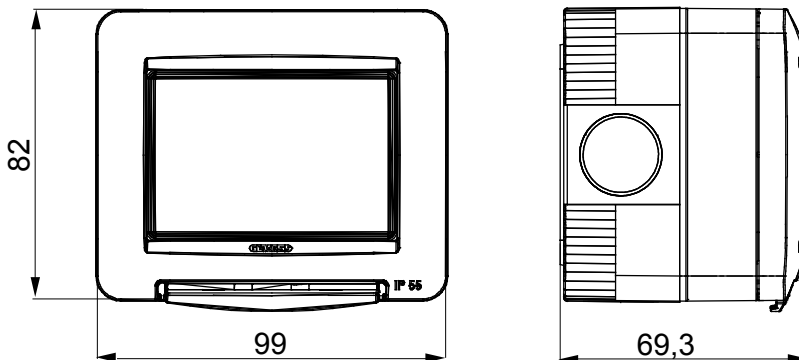

Gama de paneles de mesa, cajas de superficie y contenedores de pared autoportantes vacíos, adecuados para alojar dispositivos modulares ChorusSmart. Los paneles y cajas de pared, disponibles en blanco y negro, deben completarse con soporte ChorusSmart y placas One. Los contenedores autoportantes, en color gris RAL 7035, están disponibles con grado de protección IP40 e IP55: ambos están equipados con precortes rompibles, también la versión impermeable se suministra con una puerta con membrana anti-UV transparente. Las cajas y contenedores autoportantes están preparados para fijar el borne de tierra.

Descripción	3 módulos	Color	Gris RAL 7035
N. orif. Ø 23 troquelados	Laterales 3 / Fondo 1	N.orific. Ø 23 con pasacabl.	1
Tipo desfondable	Desmontable con útil	Grado de protección	IP55
Clase aislamiento	II	Resistencia a impactos	IK07
Tornillos tapa	Acero inoxidable	Par de apriete Tornillos de apriete	0.8 Newton/metro
Dim. exter. BxHxP (mm)	99x82x69	Test del hilo incandescente	650 °C
Termopresión con bola	70 °C	Norma de referencia	EN 60670-1
Temperatura de instalación	-25 +60 °C	Código Electrocod	0212

DIMENSIONAL

SIMBOLOGÍA TÉCNICA

IP

IP55

IK

IK07

GWT

650 °C