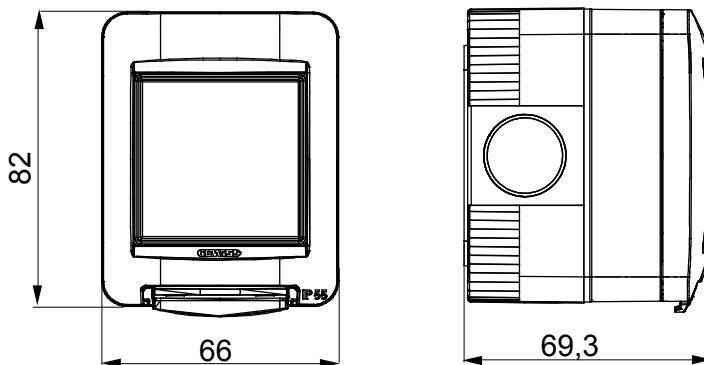

Gama de paneles de mesa, cajas de superficie y contenedores de pared autoportantes vacíos, adecuados para alojar dispositivos modulares ChorusSmart. Los paneles y cajas de pared, disponibles en blanco y negro, deben completarse con soporte ChorusSmart y placas One. Los contenedores autoportantes, en color gris RAL 7035, están disponibles con grado de protección IP40 e IP55: ambos están equipados con precortes rompibles, también la versión impermeable se suministra con una puerta con membrana anti-UV transparente. Las cajas y contenedores autoportantes están preparados para fijar el borne de tierra.

Descripción	2 módulos	Color	Gris RAL 7035
N. orif. Ø 23 troquelados	Laterales 3 / Fondo 1	N.orific. Ø 23 con pasacabl.	1
Tipo desfondable	Desmontable con útil	Grado de protección	IP55
Clase aislamiento	II	Resistencia a impactos	IK07
Tornillos tapa	Acero inoxidable	Par de apriete Tornillos de apriete	0.8 Newton/metro
Dim. exter. BxHxP (mm)	66x82x69	Test del hilo incandescente	650 °C
Termopresión con bola	70 °C	Norma de referencia	EN 60670-1
Temperatura de instalación	-25 +60 °C	Código Electrocod	0212

DIMENSIONAL

SIMBOLOGÍA TÉCNICA

IP

IP55

IK

IK07

GWT

650 °C