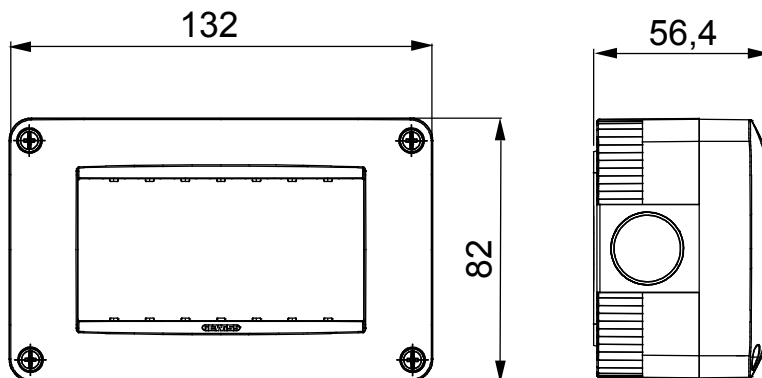

Gama de paneles de mesa, cajas de superficie y contenedores de pared autoportantes vacíos, adecuados para alojar dispositivos modulares ChorusSmart. Los paneles y cajas de pared, disponibles en blanco y negro, deben completarse con soporte ChorusSmart y placas One. Los contenedores autoportantes, en color gris RAL 7035, están disponibles con grado de protección IP40 e IP55: ambos están equipados con precortes rompibles, también la versión impermeable se suministra con una puerta con membrana anti-UV transparente. Las cajas y contenedores autoportantes están preparados para fijar el borne de tierra.

Descripción	4 módulos	Color	Gris RAL 7035
N. orif. Ø 23 troquelados	Laterales 8 / Fondo 1	Tipo desfondable	Desmontable con útil
Grado de protección	IP40	Clase aislamiento	II
Resistencia a impactos	IK07	Tornillos tapa	Acero resistente a la corrosión
Par de apriete Tornillos de apriete	0.8 Newton/metro	Dim. exter. BxHxP (mm)	132x82x56
Test del hilo incandescente	650 °C	Termopresión con bola	70 °C
Norma de referencia	EN 60670-1	Temperatura de instalación	-25 +60 °C
Código Electrocod	0212		

### DIMENSIONAL

### SIMBOLOGÍA TÉCNICA

**IP**

IP40

**IK**

IK07

**GWT**

650 °C

70 °C