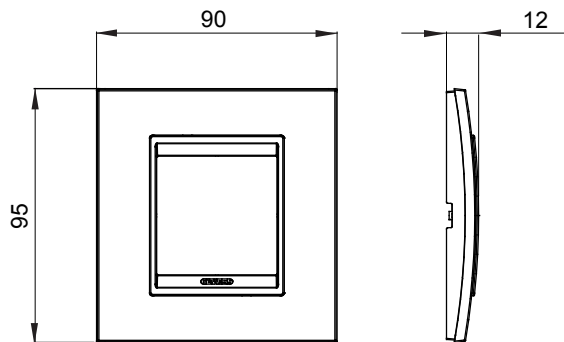

Gama de placas frontales para la serie de accesorios de cableado ChoruSmart, fabricadas en una amplia variedad de formas, colores, materiales y acabados. Incluye cinco formas diferentes (ONE, GEO, EGO, LUX, ICE y ICE Touch) para cajas rectangulares con una capacidad de hasta 12 módulos y 4 formas diferentes (ONE International, GEO International, EGO international y LUX International) adecuadas para cajas redondas / cuadradas, tanto individuales como enlazables en configuración horizontal o vertical, con una capacidad de 2 hasta 2 + 2 + 2 + 2 + 2 módulos . Todas las placas de la serie de accesorios de cableado ChoruSmart utilizan los mismos soportes, sin necesidad de adaptadores adicionales. La gama también incluye placas ciegas, placas estancas IP55 y placas para perfiles.

Familia	LUX International	Descripción	2 módulos
Color	Ardesia absolute	Material	Tecnopolímero
Acabado	Brillante	Para montaje en soporte	GW16821, GW16822, GW16823, GW16821N, GW16822N
Test del hilo incandescente	650 °C	Termopresión con bola	70 °C
Norma de referencia	EN 60669-1	Código Electrocod	0110

DIMENSIONAL

SIMBOLOGÍA TÉCNICA

MARCAS/APROBACIONES