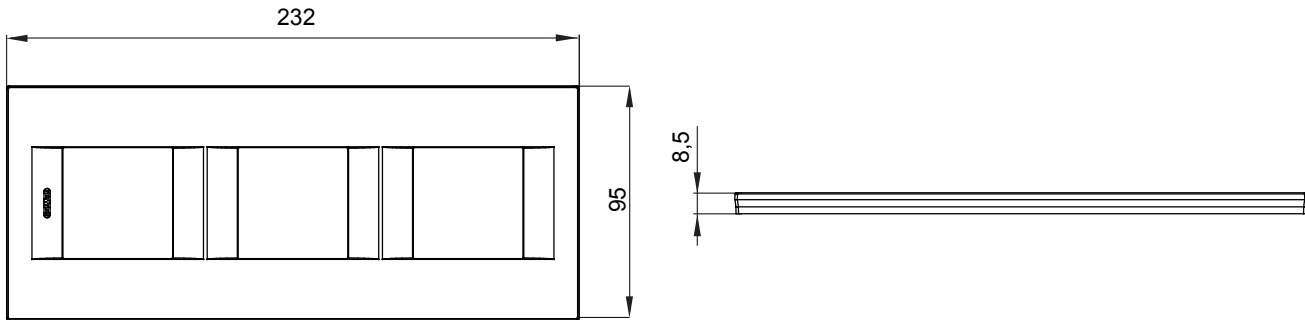

DIMENSIONAL

SIMBOLOGÍA TÉCNICA

MARCAS/APROBACIONES