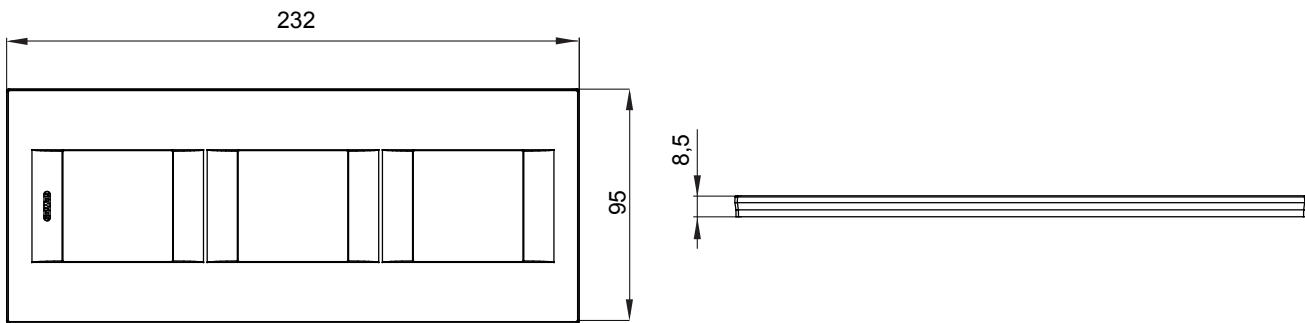

Gama de placas frontales para la serie de accesorios de cableado ChoruSmart, fabricadas en una amplia variedad de formas, colores, materiales y acabados. Incluye cinco formas diferentes (ONE, GEO, EGO, LUX, ICE y ICE Touch) para cajas rectangulares con una capacidad de hasta 12 módulos y 4 formas diferentes (ONE International, GEO International, EGO international y LUX International) adecuadas para cajas redondas / cuadradas, tanto individuales como enlazables en configuración horizontal o vertical, con una capacidad de 2 hasta 2 + 2 + 2 + 2 + 2 módulos . Todas las placas de la serie de accesorios de cableado ChoruSmart utilizan los mismos soportes, sin necesidad de adaptadores adicionales. La gama también incluye placas ciegas, placas estancas IP55 y placas para perfiles.

Familia	GEO International	Descripción	2+2+2 módulos
Tipo	Vertical	Color	Negro satinado
Material	Tecnopolímero	Acabado	Acabado satinado
Para montaje en soporte	GW16821, GW16822, GW16823	Test del hilo incandescente	650 °C
Termopresión con bola	70 °C	Norma de referencia	EN 60669-1
Código Electrocod	0111		

DIMENSIONAL

SIMBOLOGÍA TÉCNICA

MARCAS/APROBACIONES