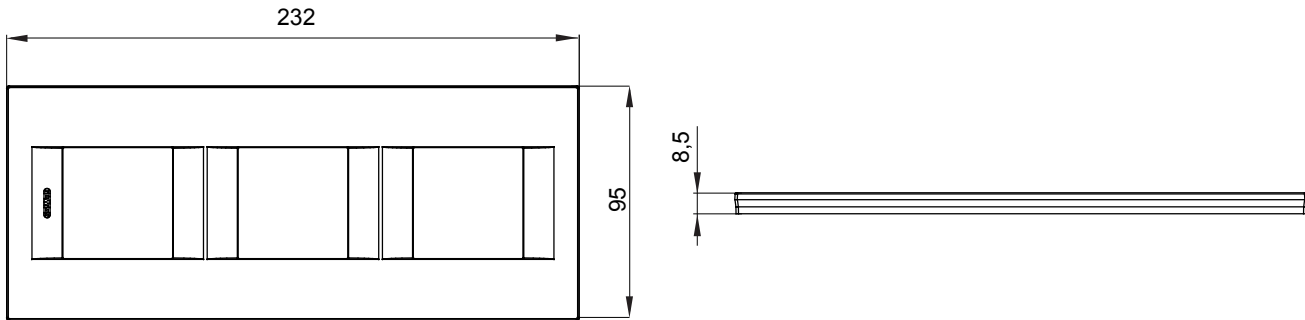

Gama de placas frontales para la serie de accesorios de cableado ChoruSmart, fabricadas en una amplia variedad de formas, colores, materiales y acabados. Incluye cinco formas diferentes (ONE, GEO, EGO, LUX, ICE y ICE Touch) para cajas rectangulares con una capacidad de hasta 12 módulos y 4 formas diferentes (ONE International, GEO International, EGO international y LUX International) adecuadas para cajas redondas / cuadradas, tanto individuales como enlazables en configuración horizontal o vertical, con una capacidad de 2 hasta 2 + 2 + 2 + 2 + 2 módulos . Todas las placas de la serie de accesorios de cableado ChoruSmart utilizan los mismos soportes, sin necesidad de adaptadores adicionales. La gama también incluye placas ciegas, placas estancas IP55 y placas para perfiles.

Familia	GEO International	Descripción	2+2+2 módulos
Tipo	Vertical	Color	Tuscan red
Material	Tecnopolímero	Acabado	Acabado satinado
Para montaje en soporte	GW16821, GW16822, GW16823, GW16821N, GW16822N	Test del hilo incandescente	650 °C
Termopresión con bola	70 °C	Norma de referencia	EN 60669-1
Código Electrocod	0111		

DIMENSIONAL

SIMBOLOGÍA TÉCNICA

MARCAS/APROBACIONES