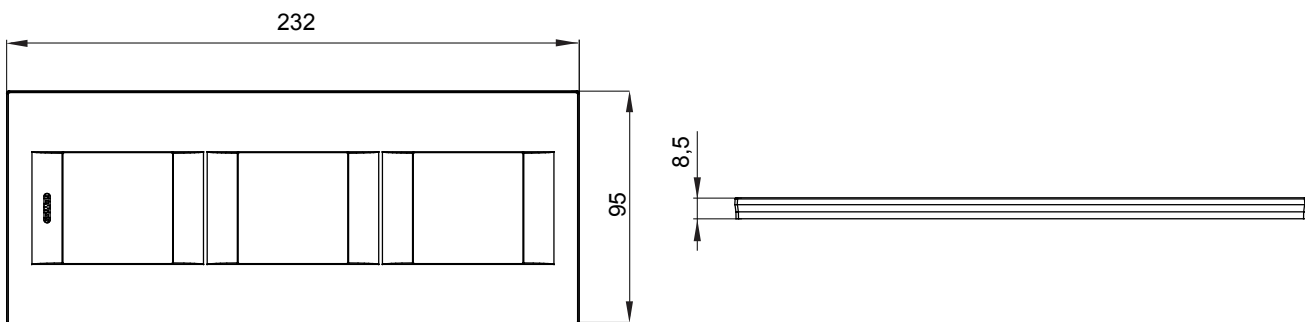

Gama de placas frontales para la serie de accesorios de cableado ChoruSmart, fabricadas en una amplia variedad de formas, colores, materiales y acabados. Incluye cinco formas diferentes (ONE, GEO, EGO, LUX, ICE y ICE Touch) para cajas rectangulares con una capacidad de hasta 12 módulos y 4 formas diferentes (ONE International, GEO International, EGO international y LUX International) adecuadas para cajas redondas / cuadradas, tanto individuales como enlazables en configuración horizontal o vertical, con una capacidad de 2 hasta 2 + 2 + 2 + 2 + 2 módulos . Todas las placas de la serie de accesorios de cableado ChoruSmart utilizan los mismos soportes, sin necesidad de adaptadores adicionales. La gama también incluye placas ciegas, placas estancas IP55 y placas para perfiles.

Familia	GEO International	Descripción	2+2+2 módulos
Tipo	Vertical	Color	Negro tóner
Material	Tecnopolímero	Acabado	Brillante
Para montaje en soporte	GW16821, GW16822, GW16823	Test del hilo incandescente	650 °C
Termopresión con bola	70 °C	Norma de referencia	EN 60669-1
Código Electrocod	0111		

### DIMENSIONAL