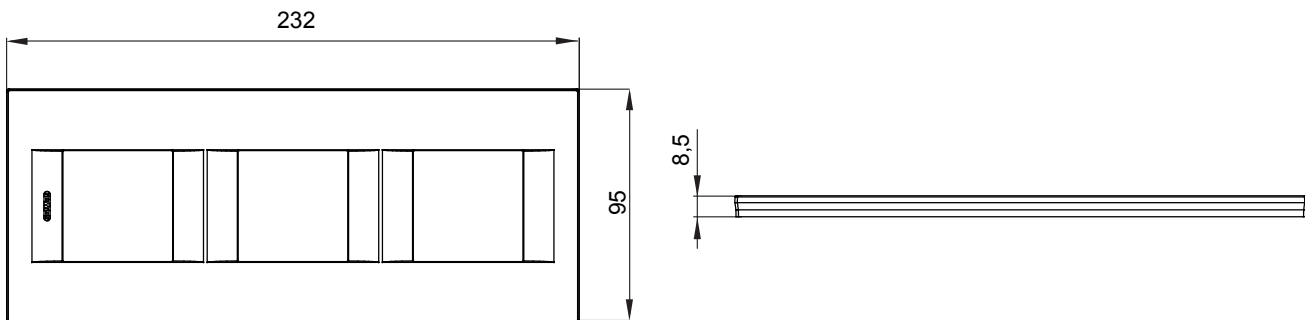

DIMENSIONAL

SIMBOLOGÍA TÉCNICA

MARCAS/APROBACIONES