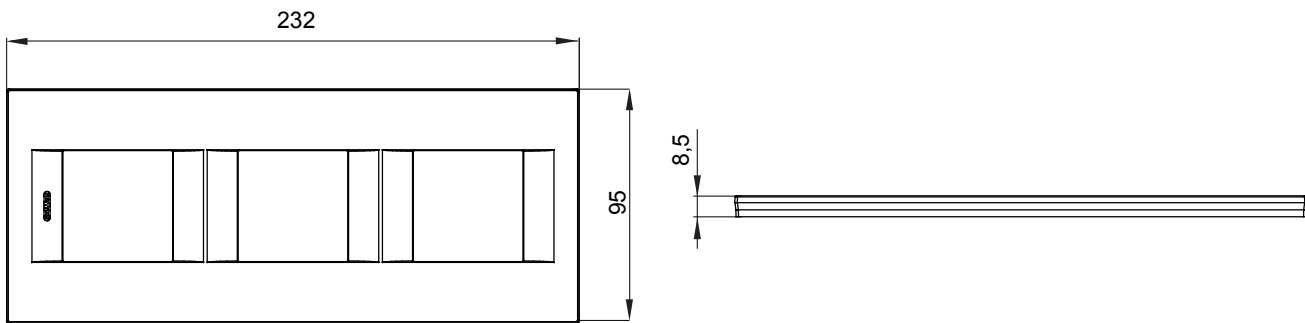

Gama de placas frontales para la serie de accesorios de cableado ChoruSmart, fabricadas en una amplia variedad de formas, colores, materiales y acabados. Incluye cinco formas diferentes (ONE, GEO, EGO, LUX, ICE y ICE Touch) para cajas rectangulares con una capacidad de hasta 12 módulos y 4 formas diferentes (ONE International, GEO International, EGO international y LUX International) adecuadas para cajas redondas / cuadradas, tanto individuales como enlazables en configuración horizontal o vertical, con una capacidad de 2 hasta 2 + 2 + 2 + 2 + 2 módulos . Todas las placas de la serie de accesorios de cableado ChoruSmart utilizan los mismos soportes, sin necesidad de adaptadores adicionales. La gama también incluye placas ciegas, placas estancas IP55 y placas para perfiles.

|                         |                           |                             |               |
|-------------------------|---------------------------|-----------------------------|---------------|
| Familia                 | GEO International         | Descripción                 | 2+2+2 módulos |
| Tipo                    | Vertical                  | Color                       | Blanco        |
| Material                | Tecnopolímero             | Acabado                     | Brillante     |
| Para montaje en soporte | GW16821, GW16822, GW16823 | Test del hilo incandescente | 650 °C        |
| Termopresión con bola   | 70 °C                     | Norma de referencia         | EN 60669-1    |
| Código Electrocod       | 0111                      |                             |               |

### DIMENSIONAL