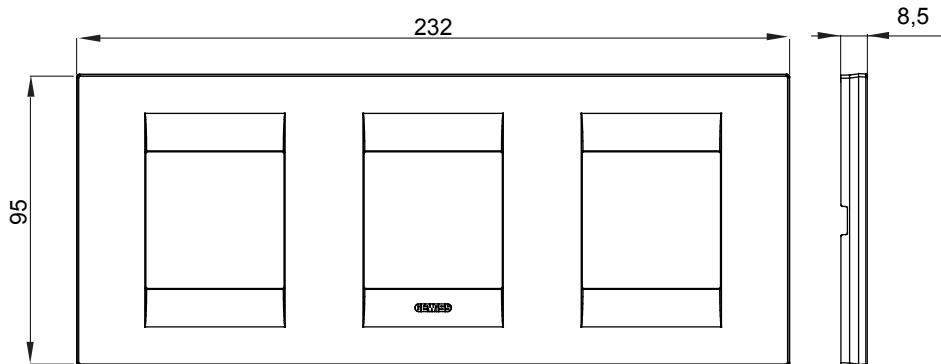

Gama de placas frontales para la serie de accesorios de cableado ChoruSmart, fabricadas en una amplia variedad de formas, colores, materiales y acabados. Incluye cinco formas diferentes (ONE, GEO, EGO, LUX, ICE y ICE Touch) para cajas rectangulares con una capacidad de hasta 12 módulos y 4 formas diferentes (ONE International, GEO International, EGO international y LUX International) adecuadas para cajas redondas / cuadradas, tanto individuales como enlazables en configuración horizontal o vertical, con una capacidad de 2 hasta 2 + 2 + 2 + 2 + 2 módulos . Todas las placas de la serie de accesorios de cableado ChoruSmart utilizan los mismos soportes, sin necesidad de adaptadores adicionales. La gama también incluye placas ciegas, placas estancas IP55 y placas para perfiles.

Familia	GEO International	Descripción	2+2+2 módulos
Tipo	Horizontal	Color	Satén blanco
Material	Tecnopolímero	Acabado	Acabado satinado
Para montaje en soporte	GW16821, GW16822, GW16823, GW16821N, GW16822N	Test del hilo incandescente	650 °C
Termopresión con bola	70 °C	Norma de referencia	EN 60669-1
Código Electrocod	0111		

### DIMENSIONAL