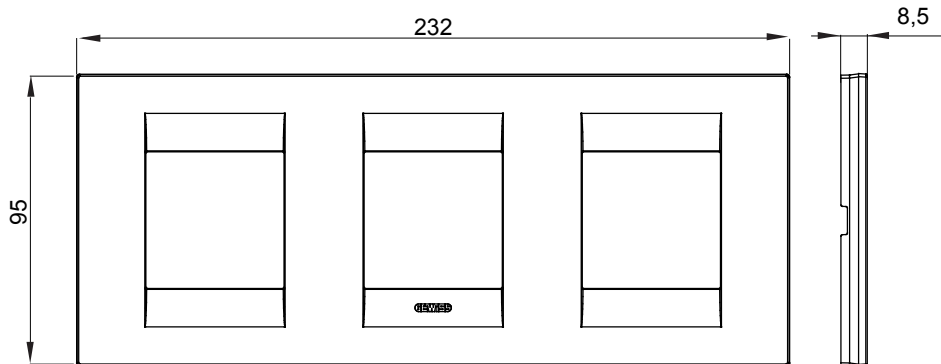

Gama de placas frontales para la serie de accesorios de cableado ChoruSmart, fabricadas en una amplia variedad de formas, colores, materiales y acabados. Incluye cinco formas diferentes (ONE, GEO, EGO, LUX, ICE y ICE Touch) para cajas rectangulares con una capacidad de hasta 12 módulos y 4 formas diferentes (ONE International, GEO International, EGO international y LUX International) adecuadas para cajas redondas / cuadradas, tanto individuales como enlazables en configuración horizontal o vertical, con una capacidad de 2 hasta 2 + 2 + 2 + 2 + 2 módulos . Todas las placas de la serie de accesorios de cableado ChoruSmart utilizan los mismos soportes, sin necesidad de adaptadores adicionales. La gama también incluye placas ciegas, placas estancas IP55 y placas para perfiles.

Familia	GEO International	Descripción	2+2+2 módulos
Tipo	Horizontal	Color	Negro satinado
Material	Tecnopolímero	Acabado	Acabado satinado
Para montaje en soporte	GW16821, GW16822, GW16823	Test del hilo incandescente	650 °C
Termopresión con bola	70 °C	Norma de referencia	EN 60669-1
Código Electrocod	0111		

DIMENSIONAL

SIMBOLOGÍA TÉCNICA

MARCAS/APROBACIONES