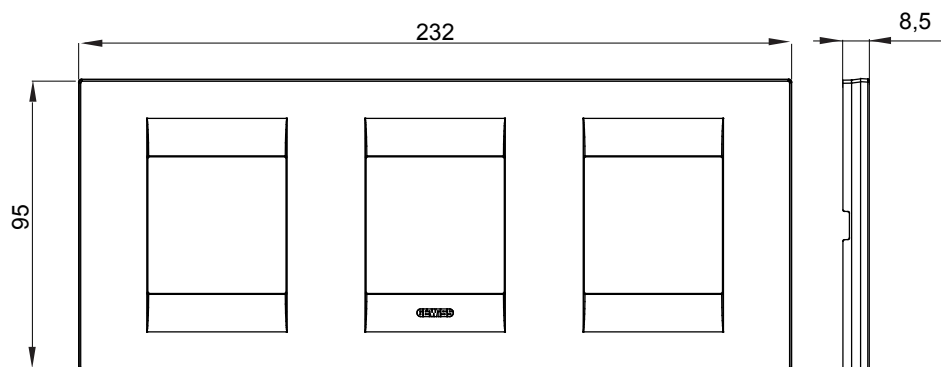

Gama de placas frontales para la serie de accesorios de cableado ChoruSmart, fabricadas en una amplia variedad de formas, colores, materiales y acabados. Incluye cinco formas diferentes (ONE, GEO, EGO, LUX, ICE y ICE Touch) para cajas rectangulares con una capacidad de hasta 12 módulos y 4 formas diferentes (ONE International, GEO International, EGO international y LUX International) adecuadas para cajas redondas / cuadradas, tanto individuales como enlazables en configuración horizontal o vertical, con una capacidad de 2 hasta 2 + 2 + 2 + 2 + 2 módulos . Todas las placas de la serie de accesorios de cableado ChoruSmart utilizan los mismos soportes, sin necesidad de adaptadores adicionales. La gama también incluye placas ciegas, placas estancas IP55 y placas para perfiles.

Familia	GEO International	Descripción	2+2+2 módulos
Tipo	Horizontal	Color	Negro tóner
Material	Tecnopolímero	Acabado	Brillante
Para montaje en soporte	GW16821, GW16822, GW16823	Test del hilo incandescente	650 °C
Termopresión con bola	70 °C	Norma de referencia	EN 60669-1
Código Electrocod	0111		

### DIMENSIONAL