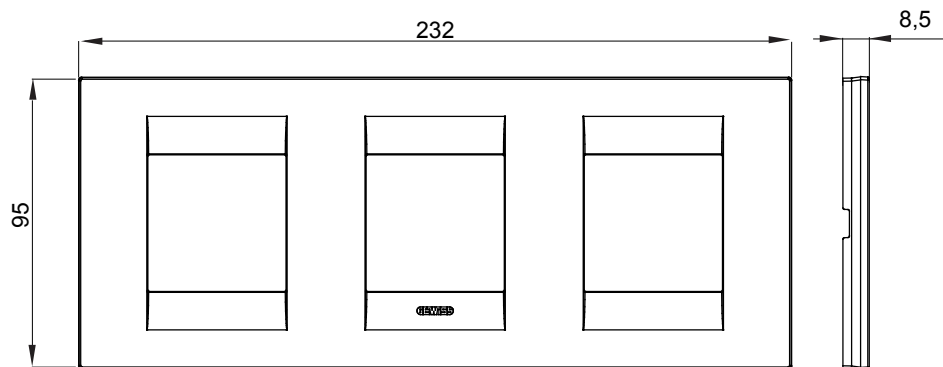

Gama de placas frontales para la serie de accesorios de cableado ChoruSmart, fabricadas en una amplia variedad de formas, colores, materiales y acabados. Incluye cinco formas diferentes (ONE, GEO, EGO, LUX, ICE y ICE Touch) para cajas rectangulares con una capacidad de hasta 12 módulos y 4 formas diferentes (ONE International, GEO International, EGO international y LUX International) adecuadas para cajas redondas / cuadradas, tanto individuales como enlazables en configuración horizontal o vertical, con una capacidad de 2 hasta 2 + 2 + 2 + 2 + 2 módulos . Todas las placas de la serie de accesorios de cableado ChoruSmart utilizan los mismos soportes, sin necesidad de adaptadores adicionales. La gama también incluye placas ciegas, placas estancas IP55 y placas para perfiles.

|                         |                           |                             |               |
|-------------------------|---------------------------|-----------------------------|---------------|
| Familia                 | GEO International         | Descripción                 | 2+2+2 módulos |
| Tipo                    | Horizontal                | Color                       | Blanco        |
| Material                | Tecnopolímero             | Acabado                     | Brillante     |
| Para montaje en soporte | GW16821, GW16822, GW16823 | Test del hilo incandescente | 650 °C        |
| Termopresión con bola   | 70 °C                     | Norma de referencia         | EN 60669-1    |
| Código Electrocod       | 0111                      |                             |               |

### DIMENSIONAL