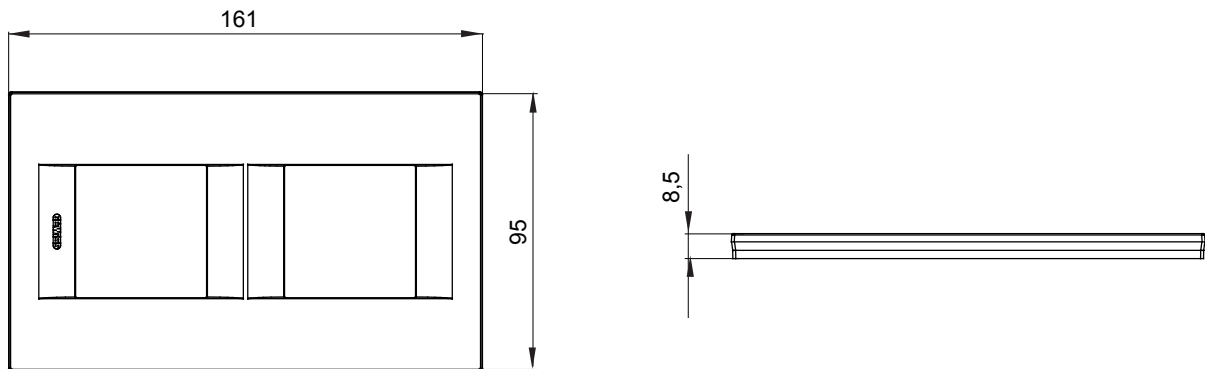

Gama de placas frontales para la serie de accesorios de cableado ChoruSmart, fabricadas en una amplia variedad de formas, colores, materiales y acabados. Incluye cinco formas diferentes (ONE, GEO, EGO, LUX, ICE y ICE Touch) para cajas rectangulares con una capacidad de hasta 12 módulos y 4 formas diferentes (ONE International, GEO International, EGO international y LUX International) adecuadas para cajas redondas / cuadradas, tanto individuales como enlazables en configuración horizontal o vertical, con una capacidad de 2 hasta 2 + 2 + 2 + 2 + 2 módulos . Todas las placas de la serie de accesorios de cableado ChoruSmart utilizan los mismos soportes, sin necesidad de adaptadores adicionales. La gama también incluye placas ciegas, placas estancas IP55 y placas para perfiles.

Familia	GEO International	Descripción	2+2 módulos
Tipo	Vertical	Color	Verde azulado
Material	Tecnopolímero	Acabado	Acabado satinado
Para montaje en soporte	GW16821, GW16822, GW16823, GW16821N, GW16822N	Test del hilo incandescente	650 °C
Termopresión con bola	70 °C	Norma de referencia	EN 60669-1
Código Electrocod	0111		

### DIMENSIONAL