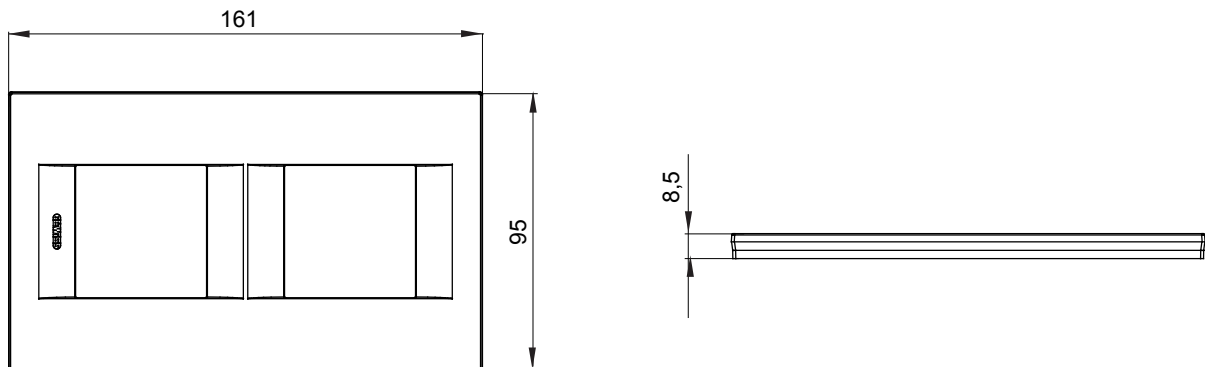

Gama de placas frontales para la serie de accesorios de cableado ChoruSmart, fabricadas en una amplia variedad de formas, colores, materiales y acabados. Incluye cinco formas diferentes (ONE, GEO, EGO, LUX, ICE y ICE Touch) para cajas rectangulares con una capacidad de hasta 12 módulos y 4 formas diferentes (ONE International, GEO International, EGO international y LUX International) adecuadas para cajas redondas / cuadradas, tanto individuales como enlazables en configuración horizontal o vertical, con una capacidad de 2 hasta 2 + 2 + 2 + 2 + 2 módulos . Todas las placas de la serie de accesorios de cableado ChoruSmart utilizan los mismos soportes, sin necesidad de adaptadores adicionales. La gama también incluye placas ciegas, placas estancas IP55 y placas para perfiles.

Familia	GEO International	Descripción	2+2 módulos
Tipo	Vertical	Color	Cobre suave
Material	Tecnopolímero	Acabado	Acabado satinado
Para montaje en soporte	GW16821, GW16822, GW16823, GW16821N, GW16822N	Test del hilo incandescente	650 °C
Termopresión con bola	70 °C	Norma de referencia	EN 60669-1
Código Electrocod	0111		

DIMENSIONAL

SIMBOLOGÍA TÉCNICA

MARCAS/APROBACIONES