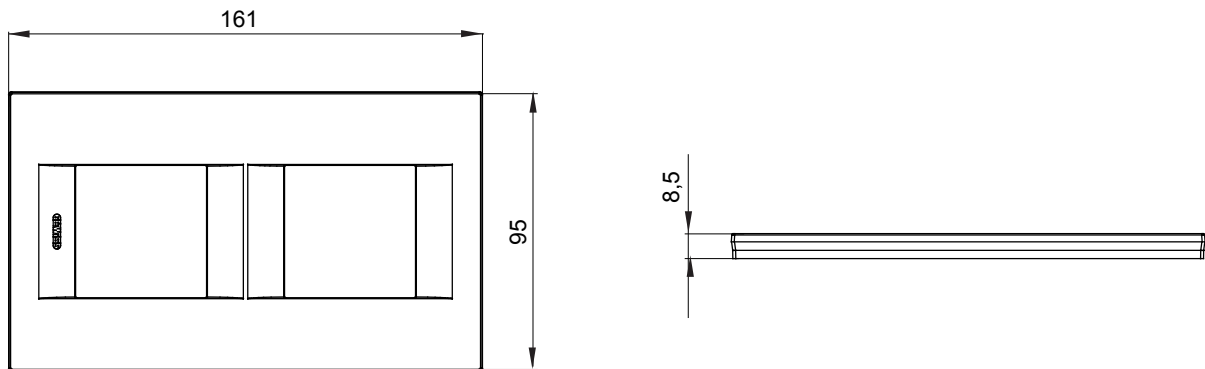

Gama de placas frontales para la serie de accesorios de cableado ChoruSmart, fabricadas en una amplia variedad de formas, colores, materiales y acabados. Incluye cinco formas diferentes (ONE, GEO, EGO, LUX, ICE y ICE Touch) para cajas rectangulares con una capacidad de hasta 12 módulos y 4 formas diferentes (ONE International, GEO International, EGO international y LUX International) adecuadas para cajas redondas / cuadradas, tanto individuales como enlazables en configuración horizontal o vertical, con una capacidad de 2 hasta 2 + 2 + 2 + 2 + 2 módulos . Todas las placas de la serie de accesorios de cableado ChoruSmart utilizan los mismos soportes, sin necesidad de adaptadores adicionales. La gama también incluye placas ciegas, placas estancas IP55 y placas para perfiles.

Familia	GEO International	Descripción	2+2 módulos
Tipo	Vertical	Color	Oro
Material	Tecnopolímero	Acabado	Acabado satinado
Para montaje en soporte	GW16821, GW16822, GW16823, GW16821N, GW16822N	Test del hilo incandescente	650 °C
Termopresión con bola	70 °C	Norma de referencia	EN 60669-1
Código Electrocod	0111		

### DIMENSIONAL