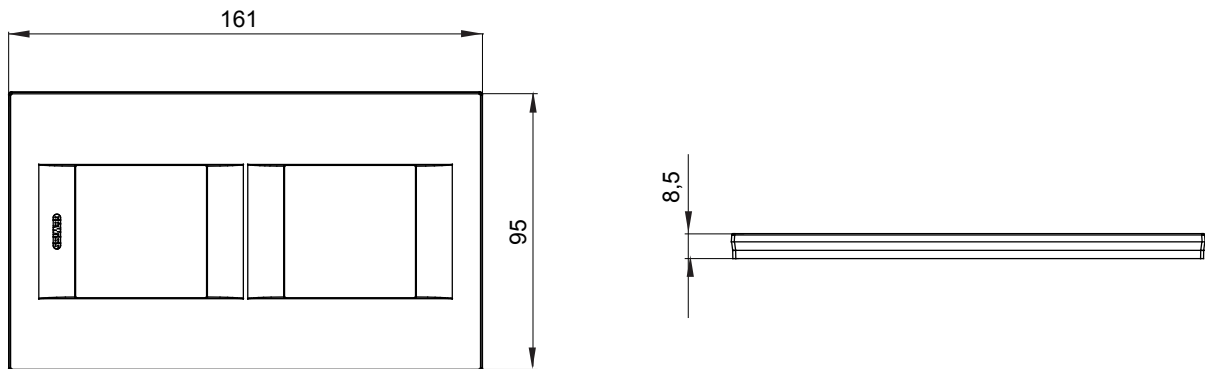

Gama de placas frontales para la serie de accesorios de cableado ChoruSmart, fabricadas en una amplia variedad de formas, colores, materiales y acabados. Incluye cinco formas diferentes (ONE, GEO, EGO, LUX, ICE y ICE Touch) para cajas rectangulares con una capacidad de hasta 12 módulos y 4 formas diferentes (ONE International, GEO International, EGO international y LUX International) adecuadas para cajas redondas / cuadradas, tanto individuales como enlazables en configuración horizontal o vertical, con una capacidad de 2 hasta 2 + 2 + 2 + 2 + 2 módulos . Todas las placas de la serie de accesorios de cableado ChoruSmart utilizan los mismos soportes, sin necesidad de adaptadores adicionales. La gama también incluye placas ciegas, placas estancas IP55 y placas para perfiles.

Familia	GEO International	Descripción	2+2 módulos
Tipo	Vertical	Color	Negro satinado
Material	Tecnopolímero	Acabado	Acabado satinado
Para montaje en soporte	GW16821, GW16822, GW16823	Test del hilo incandescente	650 °C
Termopresión con bola	70 °C	Norma de referencia	EN 60669-1
Código Electrocod	0111		

DIMENSIONAL

SIMBOLOGÍA TÉCNICA

MARCAS/APROBACIONES