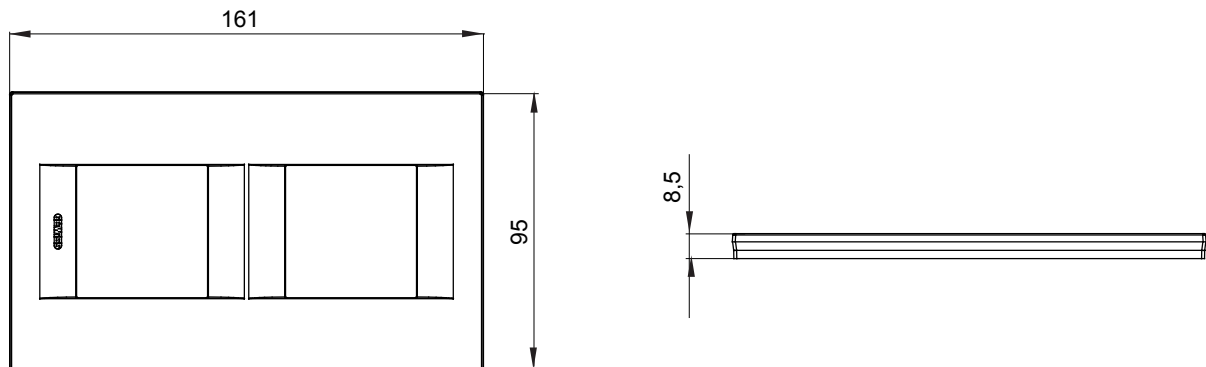

Gama de placas frontales para la serie de accesorios de cableado ChoruSmart, fabricadas en una amplia variedad de formas, colores, materiales y acabados. Incluye cinco formas diferentes (ONE, GEO, EGO, LUX, ICE y ICE Touch) para cajas rectangulares con una capacidad de hasta 12 módulos y 4 formas diferentes (ONE International, GEO International, EGO international y LUX International) adecuadas para cajas redondas / cuadradas, tanto individuales como enlazables en configuración horizontal o vertical, con una capacidad de 2 hasta 2 + 2 + 2 + 2 + 2 módulos . Todas las placas de la serie de accesorios de cableado ChoruSmart utilizan los mismos soportes, sin necesidad de adaptadores adicionales. La gama también incluye placas ciegas, placas estancas IP55 y placas para perfiles.

Familia	GEO International	Descripción	2+2 módulos
Tipo	Vertical	Color	Tuscan red
Material	Tecnopolímero	Acabado	Acabado satinado
Para montaje en soporte	GW16821, GW16822, GW16823, GW16821N, GW16822N	Test del hilo incandescente	650 °C
Termopresión con bola	70 °C	Norma de referencia	EN 60669-1
Código Electrocod	0111		

DIMENSIONAL

SIMBOLOGÍA TÉCNICA

MARCAS/APROBACIONES