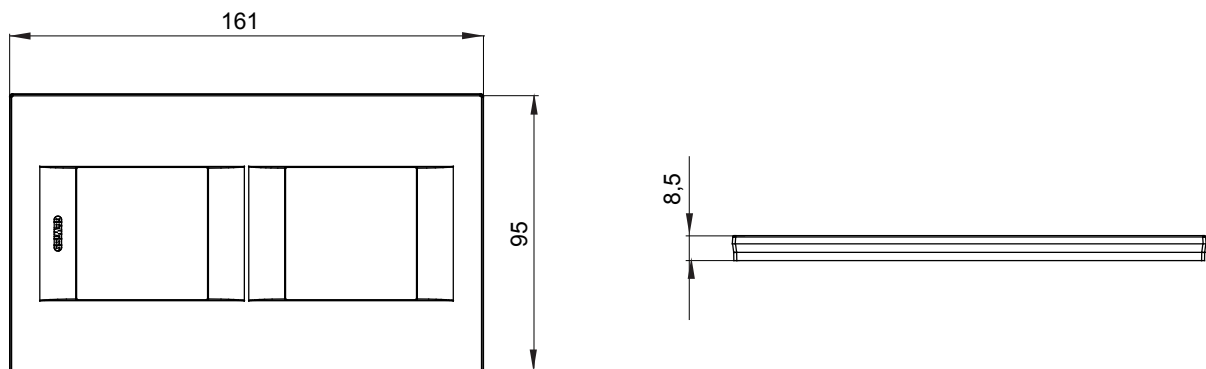

Gama de placas frontales para la serie de accesorios de cableado ChoruSmart, fabricadas en una amplia variedad de formas, colores, materiales y acabados. Incluye cinco formas diferentes (ONE, GEO, EGO, LUX, ICE y ICE Touch) para cajas rectangulares con una capacidad de hasta 12 módulos y 4 formas diferentes (ONE International, GEO International, EGO international y LUX International) adecuadas para cajas redondas / cuadradas, tanto individuales como enlazables en configuración horizontal o vertical, con una capacidad de 2 hasta 2 + 2 + 2 + 2 + 2 módulos . Todas las placas de la serie de accesorios de cableado ChoruSmart utilizan los mismos soportes, sin necesidad de adaptadores adicionales. La gama también incluye placas ciegas, placas estancas IP55 y placas para perfiles.

Familia	GEO International	Descripción	2+2 módulos
Tipo	Vertical	Color	Cáñamo
Material	Tecnopolímero	Acabado	Brillante
Para montaje en soporte	GW16821, GW16822, GW16823	Test del hilo incandescente	650 °C
Termopresión con bola	70 °C	Norma de referencia	EN 60669-1
Código Electrocod	0111		

### DIMENSIONAL