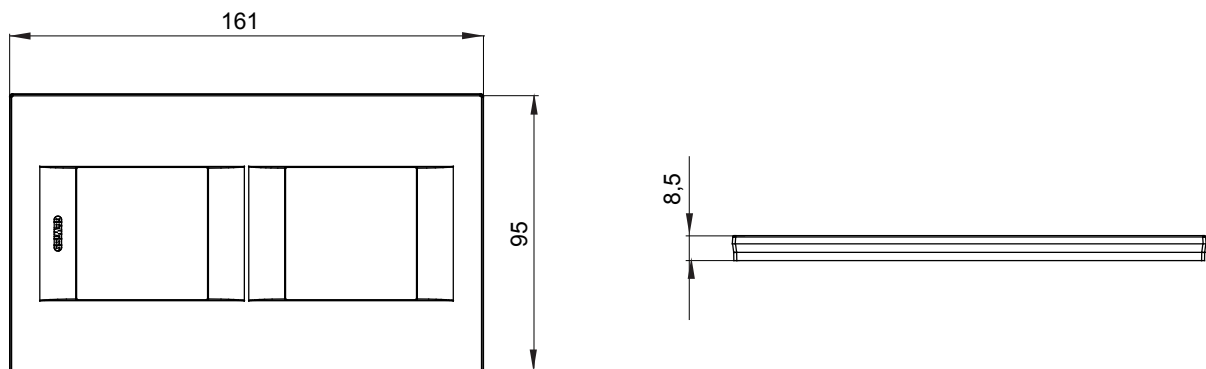

DIMENSIONAL

SIMBOLOGÍA TÉCNICA

MARCAS/APROBACIONES