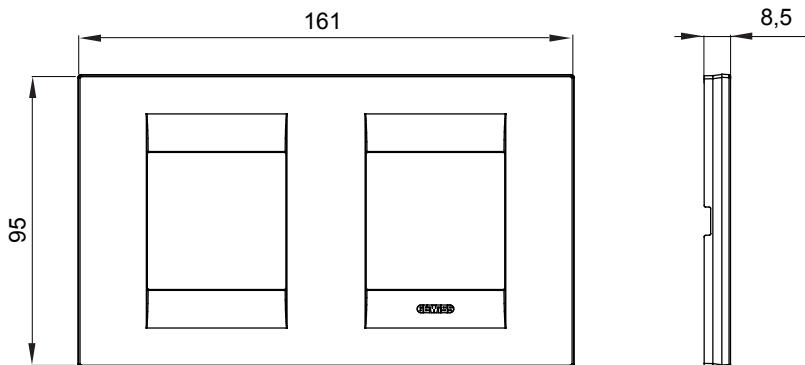

Gama de placas frontales para la serie de accesorios de cableado ChoruSmart, fabricadas en una amplia variedad de formas, colores, materiales y acabados. Incluye cinco formas diferentes (ONE, GEO, EGO, LUX, ICE y ICE Touch) para cajas rectangulares con una capacidad de hasta 12 módulos y 4 formas diferentes (ONE International, GEO International, EGO international y LUX International) adecuadas para cajas redondas / cuadradas, tanto individuales como enlazables en configuración horizontal o vertical, con una capacidad de 2 hasta 2 + 2 + 2 + 2 + 2 módulos . Todas las placas de la serie de accesorios de cableado ChoruSmart utilizan los mismos soportes, sin necesidad de adaptadores adicionales. La gama también incluye placas ciegas, placas estancas IP55 y placas para perfiles.

Familia	GEO International	Descripción	2+2 módulos
Tipo	Horizontal	Color	Cobre suave
Material	Tecnopolímero	Acabado	Acabado satinado
Para montaje en soporte	GW16821, GW16822, GW16823, GW16821N, GW16822N	Test del hilo incandescente	650 °C
Termopresión con bola	70 °C	Norma de referencia	EN 60669-1
Código Electrocod	0111		

### DIMENSIONAL