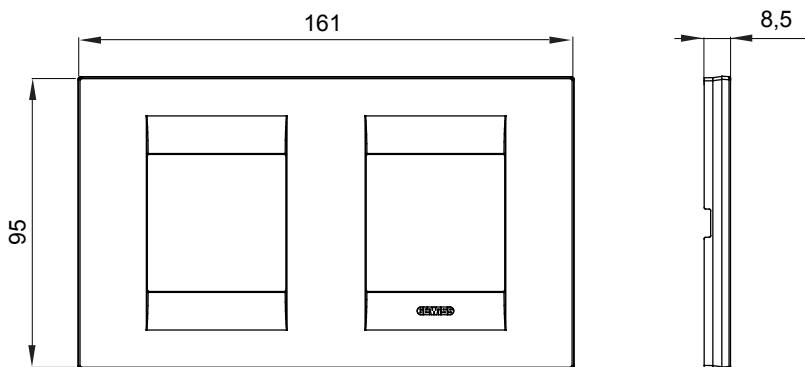

Gama de placas frontales para la serie de accesorios de cableado ChoruSmart, fabricadas en una amplia variedad de formas, colores, materiales y acabados. Incluye cinco formas diferentes (ONE, GEO, EGO, LUX, ICE y ICE Touch) para cajas rectangulares con una capacidad de hasta 12 módulos y 4 formas diferentes (ONE International, GEO International, EGO international y LUX International) adecuadas para cajas redondas / cuadradas, tanto individuales como enlazables en configuración horizontal o vertical, con una capacidad de 2 hasta 2 + 2 + 2 + 2 + 2 módulos . Todas las placas de la serie de accesorios de cableado ChoruSmart utilizan los mismos soportes, sin necesidad de adaptadores adicionales. La gama también incluye placas ciegas, placas estancas IP55 y placas para perfiles.

Familia	GEO International	Descripción	2+2 módulos
Tipo	Horizontal	Color	Titanio
Material	Tecnopolímero	Acabado	Brillante
Para montaje en soporte	GW16821, GW16822, GW16823	Test del hilo incandescente	650 °C
Termopresión con bola	70 °C	Norma de referencia	EN 60669-1
Código Electrocod	0111		

DIMENSIONAL

SIMBOLOGÍA TÉCNICA

MARCAS/APROBACIONES