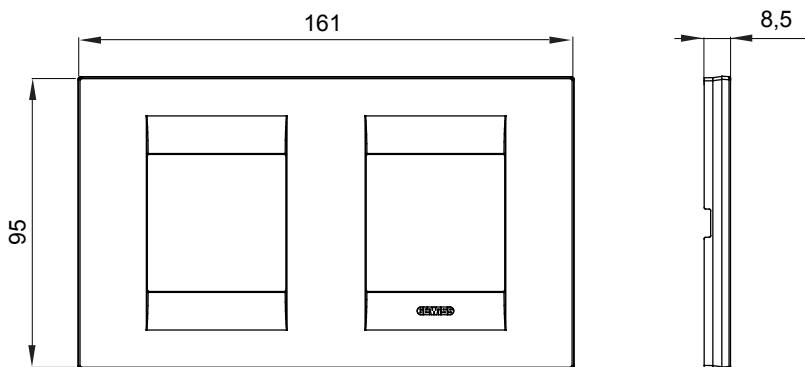

Gama de placas frontales para la serie de accesorios de cableado ChoruSmart, fabricadas en una amplia variedad de formas, colores, materiales y acabados. Incluye cinco formas diferentes (ONE, GEO, EGO, LUX, ICE y ICE Touch) para cajas rectangulares con una capacidad de hasta 12 módulos y 4 formas diferentes (ONE International, GEO International, EGO international y LUX International) adecuadas para cajas redondas / cuadradas, tanto individuales como enlazables en configuración horizontal o vertical, con una capacidad de 2 hasta 2 + 2 + 2 + 2 + 2 módulos . Todas las placas de la serie de accesorios de cableado ChoruSmart utilizan los mismos soportes, sin necesidad de adaptadores adicionales. La gama también incluye placas ciegas, placas estancas IP55 y placas para perfiles.

Familia	GEO International	Descripción	2+2 módulos
Tipo	Horizontal	Color	Negro satinado
Material	Tecnopolímero	Acabado	Acabado satinado
Para montaje en soporte	GW16821, GW16822, GW16823	Test del hilo incandescente	650 °C
Termopresión con bola	70 °C	Norma de referencia	EN 60669-1
Código Electrocod	0111		

### DIMENSIONAL