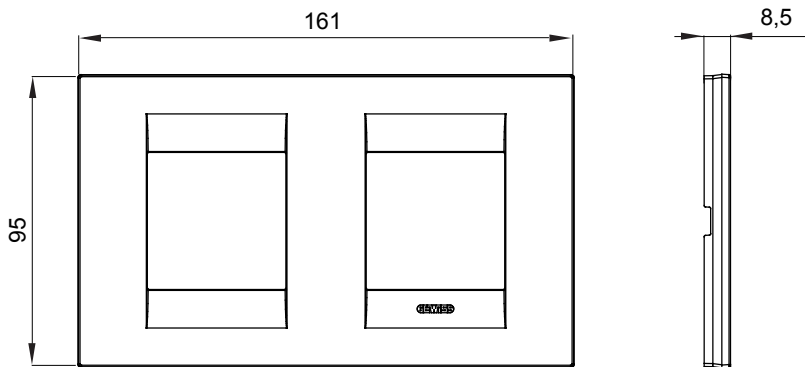

Gama de placas frontales para la serie de accesorios de cableado ChoruSmart, fabricadas en una amplia variedad de formas, colores, materiales y acabados. Incluye cinco formas diferentes (ONE, GEO, EGO, LUX, ICE y ICE Touch) para cajas rectangulares con una capacidad de hasta 12 módulos y 4 formas diferentes (ONE International, GEO International, EGO international y LUX International) adecuadas para cajas redondas / cuadradas, tanto individuales como enlazables en configuración horizontal o vertical, con una capacidad de 2 hasta 2 + 2 + 2 + 2 + 2 módulos . Todas las placas de la serie de accesorios de cableado ChoruSmart utilizan los mismos soportes, sin necesidad de adaptadores adicionales. La gama también incluye placas ciegas, placas estancas IP55 y placas para perfiles.

Familia	GEO International	Descripción	2+2 módulos
Tipo	Horizontal	Color	Marfil
Material	Tecnopolímero	Acabado	Brillante
Para montaje en soporte	GW16821, GW16822, GW16823	Test del hilo incandescente	650 °C
Termopresión con bola	70 °C	Norma de referencia	EN 60669-1
Código Electrocod	0111		

DIMENSIONAL

SIMBOLOGÍA TÉCNICA

MARCAS/APROBACIONES