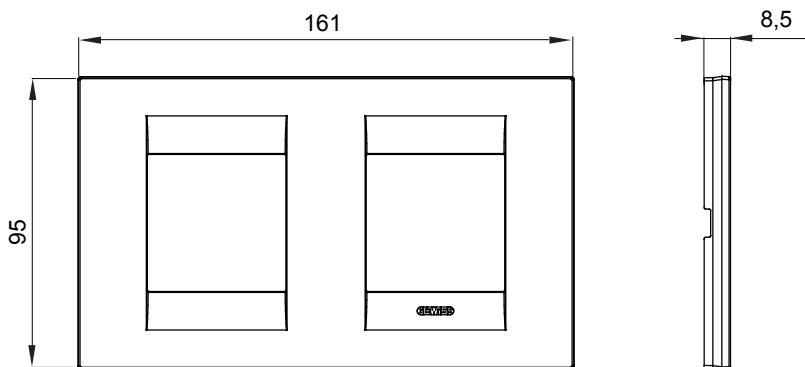

Gama de placas frontales para la serie de accesorios de cableado ChoruSmart, fabricadas en una amplia variedad de formas, colores, materiales y acabados. Incluye cinco formas diferentes (ONE, GEO, EGO, LUX, ICE y ICE Touch) para cajas rectangulares con una capacidad de hasta 12 módulos y 4 formas diferentes (ONE International, GEO International, EGO international y LUX International) adecuadas para cajas redondas / cuadradas, tanto individuales como enlazables en configuración horizontal o vertical, con una capacidad de 2 hasta 2 + 2 + 2 + 2 + 2 módulos . Todas las placas de la serie de accesorios de cableado ChoruSmart utilizan los mismos soportes, sin necesidad de adaptadores adicionales. La gama también incluye placas ciegas, placas estancas IP55 y placas para perfiles.

Familia	GEO International	Descripción	2+2 módulos
Tipo	Horizontal	Color	Cáñamo
Material	Tecnopolímero	Acabado	Brillante
Para montaje en soporte	GW16821, GW16822, GW16823	Test del hilo incandescente	650 °C
Termopresión con bola	70 °C	Norma de referencia	EN 60669-1
Código Electrocod	0111		

DIMENSIONAL

SIMBOLOGÍA TÉCNICA

MARCAS/APROBACIONES