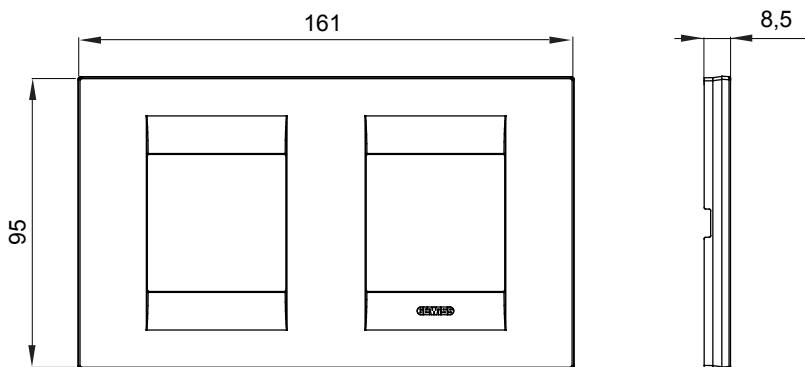

Gama de placas frontales para la serie de accesorios de cableado ChoruSmart, fabricadas en una amplia variedad de formas, colores, materiales y acabados. Incluye cinco formas diferentes (ONE, GEO, EGO, LUX, ICE y ICE Touch) para cajas rectangulares con una capacidad de hasta 12 módulos y 4 formas diferentes (ONE International, GEO International, EGO international y LUX International) adecuadas para cajas redondas / cuadradas, tanto individuales como enlazables en configuración horizontal o vertical, con una capacidad de 2 hasta 2 + 2 + 2 + 2 + 2 módulos . Todas las placas de la serie de accesorios de cableado ChoruSmart utilizan los mismos soportes, sin necesidad de adaptadores adicionales. La gama también incluye placas ciegas, placas estancas IP55 y placas para perfiles.

Familia	GEO International	Descripción	2+2 módulos
Tipo	Horizontal	Color	Blanco
Material	Tecnopolímero	Acabado	Brillante
Para montaje en soporte	GW16821, GW16822, GW16823	Test del hilo incandescente	650 °C
Termopresión con bola	70 °C	Norma de referencia	EN 60669-1
Código Electrocod	0111		

DIMENSIONAL

SIMBOLOGÍA TÉCNICA

MARCAS/APROBACIONES