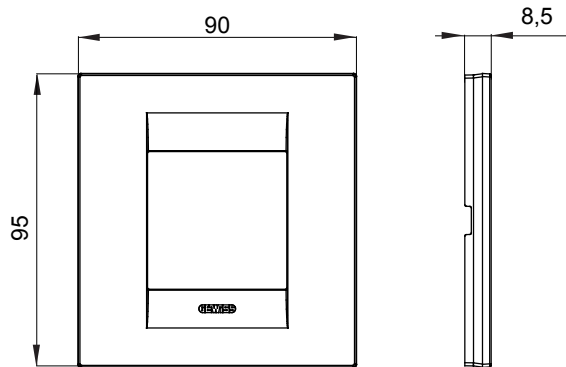

Gama de placas frontales para la serie de accesorios de cableado ChoruSmart, fabricadas en una amplia variedad de formas, colores, materiales y acabados. Incluye cinco formas diferentes (ONE, GEO, EGO, LUX, ICE y ICE Touch) para cajas rectangulares con una capacidad de hasta 12 módulos y 4 formas diferentes (ONE International, GEO International, EGO international y LUX International) adecuadas para cajas redondas / cuadradas, tanto individuales como enlazables en configuración horizontal o vertical, con una capacidad de 2 hasta 2 + 2 + 2 + 2 + 2 módulos . Todas las placas de la serie de accesorios de cableado ChoruSmart utilizan los mismos soportes, sin necesidad de adaptadores adicionales. La gama también incluye placas ciegas, placas estancas IP55 y placas para perfiles.

Familia	GEO International	Descripción	2 módulos
Color	Beige satinado natural	Material	Tecnopolímero
Acabado	Acabado satinado	Para montaje en soporte	GW16821, GW16822, GW16823, GW16821N, GW16822N
Test del hilo incandescente	650 °C	Termopresión con bola	70 °C
Norma de referencia	EN 60669-1	Código Electrocod	0111

DIMENSIONAL

SIMBOLOGÍA TÉCNICA

MARCAS/APROBACIONES