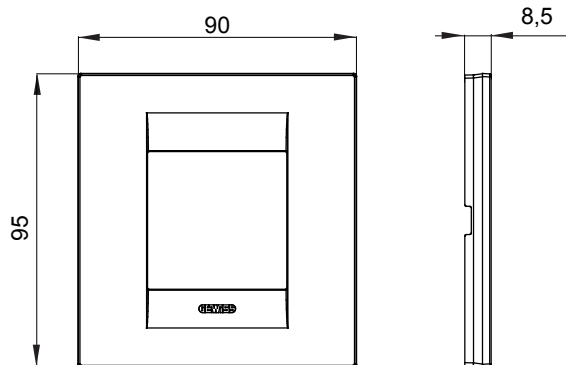

Gama de placas frontales para la serie de accesorios de cableado ChoruSmart, fabricadas en una amplia variedad de formas, colores, materiales y acabados. Incluye cinco formas diferentes (ONE, GEO, EGO, LUX, ICE y ICE Touch) para cajas rectangulares con una capacidad de hasta 12 módulos y 4 formas diferentes (ONE International, GEO International, EGO international y LUX International) adecuadas para cajas redondas / cuadradas, tanto individuales como enlazables en configuración horizontal o vertical, con una capacidad de 2 hasta 2 + 2 + 2 + 2 + 2 módulos . Todas las placas de la serie de accesorios de cableado ChoruSmart utilizan los mismos soportes, sin necesidad de adaptadores adicionales. La gama también incluye placas ciegas, placas estancas IP55 y placas para perfiles.

Familia	GEO International	Descripción	2 módulos
Color	Negro tóner	Material	Tecnopolímero
Acabado	Brillante	Para montaje en soporte	GW16821, GW16822, GW16823
Test del hilo incandescente	650 °C	Termopresión con bola	70 °C
Norma de referencia	EN 60669-1	Código Electrocod	0111

### DIMENSIONAL