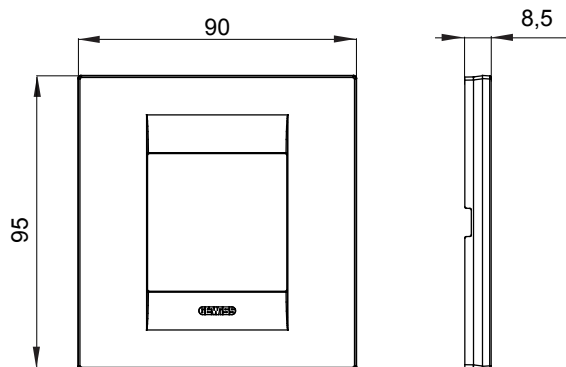

Gama de placas frontales para la serie de accesorios de cableado ChoruSmart, fabricadas en una amplia variedad de formas, colores, materiales y acabados. Incluye cinco formas diferentes (ONE, GEO, EGO, LUX, ICE y ICE Touch) para cajas rectangulares con una capacidad de hasta 12 módulos y 4 formas diferentes (ONE International, GEO International, EGO international y LUX International) adecuadas para cajas redondas / cuadradas, tanto individuales como enlazables en configuración horizontal o vertical, con una capacidad de 2 hasta 2 + 2 + 2 + 2 + 2 módulos . Todas las placas de la serie de accesorios de cableado ChoruSmart utilizan los mismos soportes, sin necesidad de adaptadores adicionales. La gama también incluye placas ciegas, placas estancas IP55 y placas para perfiles.

Familia	GEO International	Descripción	2 módulos
Color	Cáñamo	Material	Tecnopolímero
Acabado	Brillante	Para montaje en soporte	GW16821, GW16822, GW16823
Test del hilo incandescente	650 °C	Termopresión con bola	70 °C
Norma de referencia	EN 60669-1	Código Electrocod	0111

DIMENSIONAL

SIMBOLOGÍA TÉCNICA

MARCAS/APROBACIONES