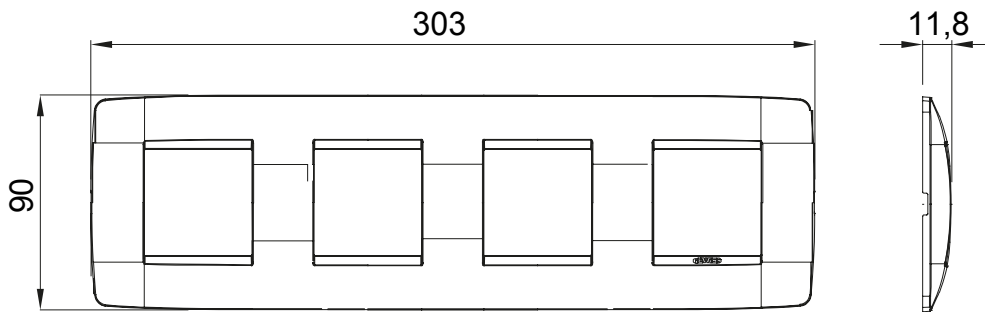

Gama de placas frontales para la serie de accesorios de cableado ChoruSmart, fabricadas en una amplia variedad de formas, colores, materiales y acabados. Incluye cinco formas diferentes (ONE, GEO, EGO, LUX, ICE y ICE Touch) para cajas rectangulares con una capacidad de hasta 12 módulos y 4 formas diferentes (ONE International, GEO International, EGO international y LUX International) adecuadas para cajas redondas / cuadradas, tanto individuales como enlazables en configuración horizontal o vertical, con una capacidad de 2 hasta 2 + 2 + 2 + 2 + 2 módulos . Todas las placas de la serie de accesorios de cableado ChoruSmart utilizan los mismos soportes, sin necesidad de adaptadores adicionales. La gama también incluye placas ciegas, placas estancas IP55 y placas para perfiles.

Familia	ONE International	Descripción	2+2+2+2 módulos
Tipo	Vertical	Color	Negro tóner
Material	Tecnopolímero	Acabado	Brillante
Para montaje en soporte	GW16821, GW16822, GW16823	Para caja	Redonda/Cuadrada
Test del hilo incandescente	650 °C	Termopresión con bola	70 °C
Norma de referencia	EN 60669-1	Código Electrocod	0110

DIMENSIONAL

SIMBOLOGÍA TÉCNICA

MARCAS/APROBACIONES