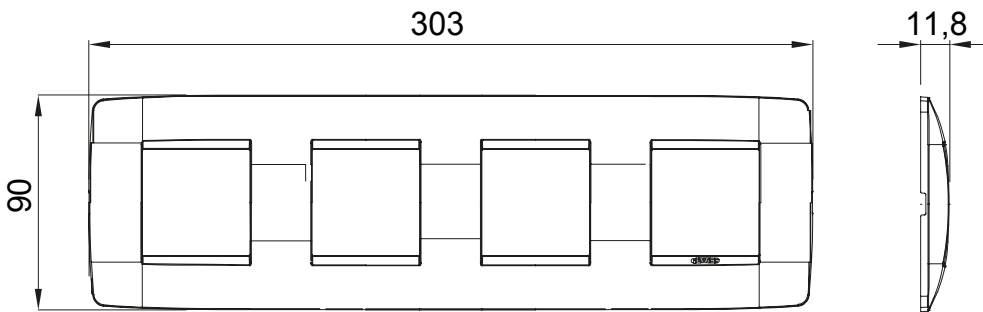

Gama de placas frontales para la serie de accesorios de cableado ChoruSmart, fabricadas en una amplia variedad de formas, colores, materiales y acabados. Incluye cinco formas diferentes (ONE, GEO, EGO, LUX, ICE y ICE Touch) para cajas rectangulares con una capacidad de hasta 12 módulos y 4 formas diferentes (ONE International, GEO International, EGO international y LUX International) adecuadas para cajas redondas / cuadradas, tanto individuales como enlazables en configuración horizontal o vertical, con una capacidad de 2 hasta 2 + 2 + 2 + 2 + 2 módulos . Todas las placas de la serie de accesorios de cableado ChoruSmart utilizan los mismos soportes, sin necesidad de adaptadores adicionales. La gama también incluye placas ciegas, placas estancas IP55 y placas para perfiles.

Familia	ONE International	Descripción	2+2+2+2 módulos
Tipo	Vertical	Color	Cáñamo
Material	Tecnopolímero	Acabado	Brillante
Para montaje en soporte	GW16821, GW16822, GW16823	Para caja	Redonda/Cuadrada
Test del hilo incandescente	650 °C	Termopresión con bola	70 °C
Norma de referencia	EN 60669-1	Código Electrocod	0111

DIMENSIONAL

SIMBOLOGÍA TÉCNICA

MARCAS/APROBACIONES