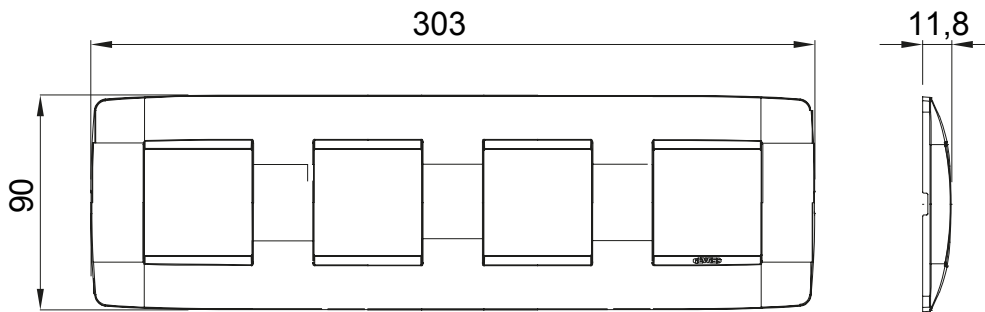

Gama de placas frontales para la serie de accesorios de cableado ChoruSmart, fabricadas en una amplia variedad de formas, colores, materiales y acabados. Incluye cinco formas diferentes (ONE, GEO, EGO, LUX, ICE y ICE Touch) para cajas rectangulares con una capacidad de hasta 12 módulos y 4 formas diferentes (ONE International, GEO International, EGO international y LUX International) adecuadas para cajas redondas / cuadradas, tanto individuales como enlazables en configuración horizontal o vertical, con una capacidad de 2 hasta 2 + 2 + 2 + 2 + 2 módulos . Todas las placas de la serie de accesorios de cableado ChoruSmart utilizan los mismos soportes, sin necesidad de adaptadores adicionales. La gama también incluye placas ciegas, placas estancas IP55 y placas para perfiles.

Familia	ONE International	Descripción	2+2+2+2 módulos
Tipo	Vertical	Color	Blanco
Material	Tecnopolímero	Acabado	Brillante
Para montaje en soporte	GW16821, GW16822, GW16823	Para caja	Redonda/Cuadrada
Test del hilo incandescente	650 °C	Termopresión con bola	70 °C
Norma de referencia	EN 60669-1	Código Electrocod	0110

DIMENSIONAL

SIMBOLOGÍA TÉCNICA

MARCAS/APROBACIONES