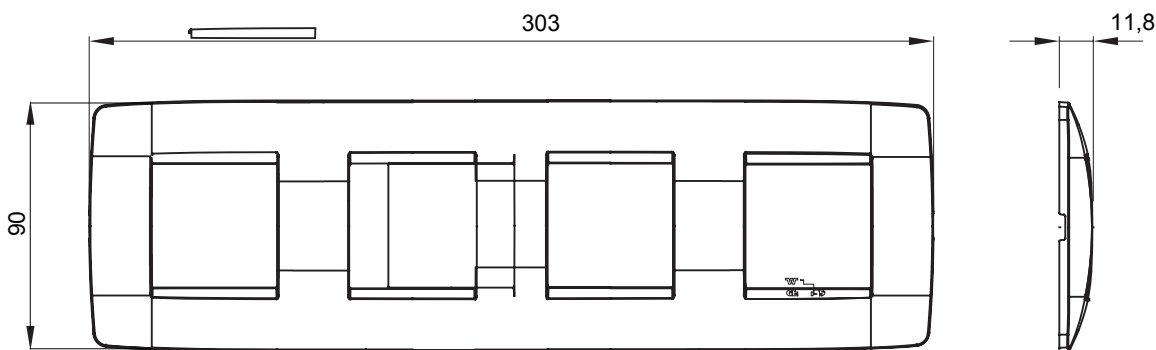

Gama de placas frontales para la serie de accesorios de cableado ChoruSmart, fabricadas en una amplia variedad de formas, colores, materiales y acabados. Incluye cinco formas diferentes (ONE, GEO, EGO, LUX, ICE y ICE Touch) para cajas rectangulares con una capacidad de hasta 12 módulos y 4 formas diferentes (ONE International, GEO International, EGO international y LUX International) adecuadas para cajas redondas / cuadradas, tanto individuales como enlazables en configuración horizontal o vertical, con una capacidad de 2 hasta 2 + 2 + 2 + 2 + 2 módulos . Todas las placas de la serie de accesorios de cableado ChoruSmart utilizan los mismos soportes, sin necesidad de adaptadores adicionales. La gama también incluye placas ciegas, placas estancas IP55 y placas para perfiles.

Familia	ONE International	Descripción	2+2+2+2 módulos
Tipo	Horizontal	Color	Negro tóner
Material	Tecnopolímero	Acabado	Brillante
Para montaje en soporte	GW16821, GW16822, GW16823	Para caja	Redonda/Cuadrada
Test del hilo incandescente	650 °C	Termopresión con bola	70 °C
Norma de referencia	EN 60669-1	Código Electrocod	0110

DIMENSIONAL

SIMBOLOGÍA TÉCNICA

MARCAS/APROBACIONES